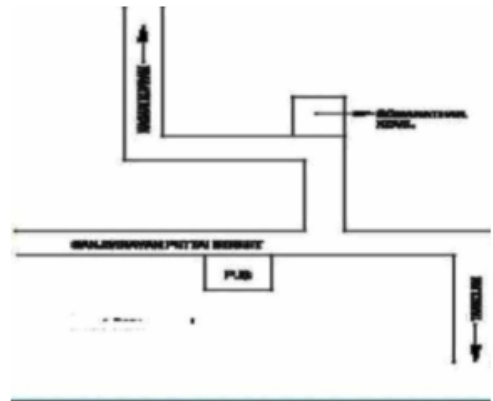

Key MAP View