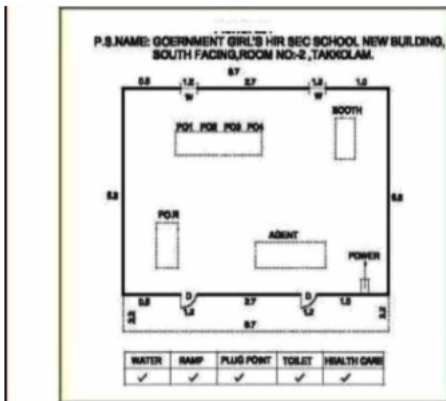

Google Map View

Polling Station Building Front View

Polling Station Front View

Cad View

Key MAP View

1 பெயர் : நவீன் குமார் த தந்தையின் பெயர்: தட்சிணா மூர்த்தி வீட்டு எண் : 1ஏ வயது : 27 பாலினம் : ஆண் Photo is available SVN0982660	2 பெயர் : அருணா தந்தையின் பெயர்: தட்சணமூர்த்தி வீட்டு எண் : 1ஏ வயது : 24 பாலினம் : பெண் Photo is available SVN1826536	3 பெயர் : தணிகாசலம் - தந்தையின் பெயர்: வேதாச்சலம் - வீட்டு எண் : 2 வயது : 66 பாலினம் : ஆண் Photo is available SVN1708221
4 பெயர் : ரவி - தந்தையின் பெயர்: வேதாசலம் - வீட்டு எண் : 2 வயது : 56 பாலினம் : ஆண் Photo is available SVN1708254	5 பெயர் : சூமதி - கணவர் பெயர்: தணிகாசலம் - வீட்டு எண் : 2 வயது : 56 பாலினம் : பெண் Photo is available MSS1485630	6 பெயர் : காமாட்சி - கணவர் பெயர்: ரவி - வீட்டு எண் : 2 வயது : 54 பாலினம் : பெண் Photo is available MSS1485622
7 பெயர் : கோபிநாத் - தந்தையின் பெயர்: ரவி - வீட்டு எண் : 2 வயது : 33 பாலினம் : ஆண் Photo is available SVN0445783	8 பெயர் : சந்தோஷ் குமார் தந்தையின் பெயர்: தமிழ் மணி வீட்டு எண் : 03 வயது : 23 பாலினம் : ஆண் Photo is available SVN1939495	9 பெயர் : அமீர்தகௌரி - கணவர் பெயர்: சபாபதி - வீட்டு எண் : 4 வயது : 72 பாலினம் : பெண் Photo is available MSS3064490
10 பெயர் : உமாசங்கரன் - தந்தையின் பெயர்: முத்தையா - வீட்டு எண் : 4 வயது : 61 பாலினம் : ஆண் Photo is available SVN1708270	11 பெயர் : பூங்கொடி - கணவர் பெயர்: உமாசங்கரன் - வீட்டு எண் : 4 வயது : 58 பாலினம் : பெண் Photo is available MSS1485895	12 பெயர் : ஜெகன் - தந்தையின் பெயர்: வேதாசலம் - வீட்டு எண் : 4 வயது : 38 பாலினம் : ஆண் Photo is available SVN0093344
13 பெயர் : விக்னேஷ்குமார் தந்தையின் பெயர்: உமாசங்கர் - வீட்டு எண் : 4 வயது : 30 பாலினம் : ஆண் Photo is available SVN0645630	14 பெயர் : கிருத்திகா தேவி - தந்தையின் பெயர்: உமாசங்கர் - வீட்டு எண் : 4 வயது : 28 பாலினம் : பெண் Photo is available SVN0867036	15 பெயர் : ராமகிருஷ்ணன் - தந்தையின் பெயர்: ராஜகோபால் - வீட்டு எண் : 6 வயது : 76 பாலினம் : ஆண் Photo is available SVN1708288
16 பெயர் : பேபி - தந்தையின் பெயர்: ராமகிருஷ்ணன் - வீட்டு எண் : 6 வயது : 67 பாலினம் : ஆண் Photo is available MSS2091429	17 பெயர் : சரவணன் - தந்தையின் பெயர்: தயாளன் - வீட்டு எண் : 7A வயது : 57 பாலினம் : ஆண் Photo is available SVN0093336	18 பெயர் : செல்வராஜ் - தந்தையின் பெயர்: கோவிந்தசாமி - வீட்டு எண் : 7A-9 வயது : 72 பாலினம் : ஆண் Photo is available SVN0093351
19 பெயர் : அலமேலு - கணவர் பெயர்: செல்வராஜ் - வீட்டு எண் : 7A-9 வயது : 63 பாலினம் : பெண் Photo is available SVN0093369	20 பெயர் : செல்வேந்திரன் - தந்தையின் பெயர்: தங்கசாமி - வீட்டு எண் : 8 வயது : 54 பாலினம் : ஆண் Photo is available SVN1708304	21 பெயர் : பேச்சியம்மாள் - கணவர் பெயர்: செல்வேந்திரன் - வீட்டு எண் : 8 வயது : 51 பாலினம் : பெண் Photo is available SVN1708312
22 பெயர் : திவ்யா - தந்தையின் பெயர்: செல்வந்திரன் - வீட்டு எண் : 8 வயது : 34 பாலினம் : பெண் Photo is available SVN0901629	23 பெயர் : ஜெயந்தி - தந்தையின் பெயர்: செல்வந்திரன் - வீட்டு எண் : 8 வயது : 31 பாலினம் : பெண் Photo is available SVN0901611	24 பெயர் : வெங்கடேசன் - தந்தையின் பெயர்: செல்வந்திரன் - வீட்டு எண் : 8 வயது : 28 பாலினம் : ஆண் Photo is available SVN0901660
25 பெயர் : சசிகலா கணவர் பெயர்: சரவணன் வீட்டு எண் : 9 வயது : 47 பாலினம் : பெண் Photo is available SVN0137398	26 பெயர் : சரளாதேவி செ தந்தையின் பெயர்: செல்வராஜ் - வீட்டு எண் : 9 வயது : 38 பாலினம் : பெண் Photo is available MSS3165081	27 பெயர் : ஜெயந்தி விக்னேஷ் தந்தையின் பெயர்: சரவணன் வீட்டு எண் : 9 வயது : 26 பாலினம் : ஆண் Photo is available SVN1094952
28 பெயர் : ஓவியா விஷாலினி தந்தையின் பெயர்: சரவணன் வீட்டு எண் : 9 வயது : 21 பாலினம் : பெண் Photo is available SVN1972389	29 பெயர் : மோகனகிருஷ்ணன் - தந்தையின் பெயர்: பஞ்சாட்சரம் - வீட்டு எண் : 10 வயது : 62 பாலினம் : ஆண் Photo is available SVN1708320	30 பெயர் : குணசுந்தரி - கணவர் பெயர்: மோகனகிருஷ்ணன் - வீட்டு எண் : 10 வயது : 60 பாலினம் : பெண் Photo is available MSS3165099