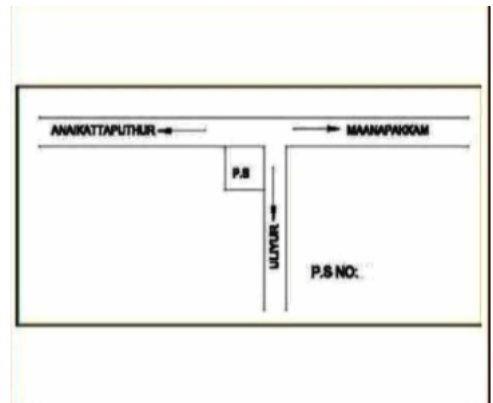

Key MAP View