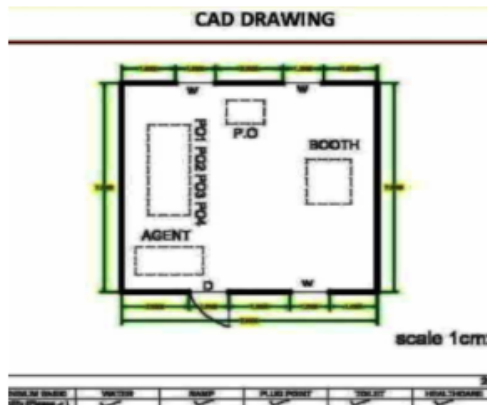

**Google Map View**

**Polling Station Building Front View**

**Polling Station Front View**

**Cad View**

**Key MAP View**

1 பெயர் : பவித்ரா - தந்தையின் பெயர்: ரவி - வீட்டு எண் : 1 வயது : 27 பாலினம் : பெண்	SVN0934703 Photo is available	2 பெயர் : ரேவதி ந கணவர் பெயர்: நந்தகுமார் வீட்டு எண் : 2/45 வயது : 36 பாலினம் : பெண்	SVN1954932 Photo is available	3 பெயர் : சந்தோஷ் தந்தையின் பெயர்: பழனி வீட்டு எண் : 2/72ஏ வயது : 27 பாலினம் : ஆண்	SVN1064328 Photo is available
4 பெயர் : மகேஷ் - தந்தையின் பெயர்: முனுசாமி - வீட்டு எண் : 2-98 வயது : 31 பாலினம் : ஆண்	SVN0713677 Photo is available	5 பெயர் : பிரபாவதி - கணவர் பெயர்: சிவபிரகாசம் - வீட்டு எண் : 2A வயது : 35 பாலினம் : பெண்	SVN0713693 Photo is available	6 பெயர் : ராஜேஷ்வரி கணவர் பெயர்: சத்தியா நாராயணன் வீட்டு எண் : 4/119 வயது : 70 பாலினம் : பெண்	SVN1750181 Photo is available
7 பெயர் : மோகன் தந்தையின் பெயர்: சத்தியநாராயணன் வீட்டு எண் : 4/119 வயது : 48 பாலினம் : ஆண்	SVN1782309 Photo is available	8 பெயர் : உஷா கணவர் பெயர்: மாடசாமி வீட்டு எண் : 4/119 வயது : 45 பாலினம் : பெண்	SVN1750199 Photo is available	9 பெயர் : மகாலட்சுமி ம உ தாயின் பெயர்: உஷா மா வீட்டு எண் : 4/119 வயது : 21 பாலினம் : பெண்	SVN1962281 Photo is available
10 பெயர் : பிரியங்கா ம உ தாயின் பெயர்: உஷா ம வீட்டு எண் : 4/119 வயது : 20 பாலினம் : பெண்	SVN2035491 Photo is available	11 பெயர் : லோ முனுசாமி தந்தையின் பெயர்: லோகநாதன் - வீட்டு எண் : 4/132 வயது : 51 பாலினம் : ஆண்	MSS1381813 Photo is available	12 பெயர் : அமுல் - கணவர் பெயர்: முனிசாமி - வீட்டு எண் : 4/132 வயது : 48 பாலினம் : பெண்	MSS1521251 Photo is available
13 பெயர் : ரோகினி - கணவர் பெயர்: ராஜேந்திரன் - வீட்டு எண் : 4/132 வயது : 40 பாலினம் : பெண்	SVN0162594 Photo is available	S 14 பெயர் : ரவிச்சந்திரன் - தந்தையின் பெயர்: ராகிருஷ்ணன் - வீட்டு எண் : 5 வயது : 60 பாலினம் : ஆண்	SVN0615708 Photo is available	S 15 பெயர் : ஜமுனா - கணவர் பெயர்: ரவிச்சந்திரன் - வீட்டு எண் : 5 வயது : 38 பாலினம் : பெண்	SVN0615716 Photo is available
16 பெயர் : பிரேமா மதுகுதனன் கணவர் பெயர்: மதுகுதனன் - வீட்டு எண் : 03, 1வது தெரு வயது : 54 பாலினம் : பெண்	MSS1380740 Photo is available	17 பெயர் : தட்சணாமூர்த்தி தந்தையின் பெயர்: நாகரத்தினம் வீட்டு எண் : 39 வயது : 57 பாலினம் : ஆண்	SVN0110924 Photo is available	18 பெயர் : சாந்தி கணவர் பெயர்: தட்சணாமூர்த்தி வீட்டு எண் : 39 வயது : 55 பாலினம் : பெண்	SVN0110932 Photo is available
19 பெயர் : திருநாவுக்கரசு - தந்தையின் பெயர்: நாராயணசுவாமி - வீட்டு எண் : 91 வயது : 53 பாலினம் : ஆண்	MSS3012010 Photo is available	20 பெயர் : தனலட்சுமி - கணவர் பெயர்: திருநாவுக்கரசு - வீட்டு எண் : 91 வயது : 47 பாலினம் : பெண்	MSS3012028 Photo is available	21 பெயர் : தினேஷ் தந்தையின் பெயர்: மதுகுதனன் வீட்டு எண் : 106 வயது : 23 பாலினம் : ஆண்	SVN1813997 Photo is available
22 பெயர் : டில்லிராணி ந தந்தையின் பெயர்: நரசிம்மன் கே வீட்டு எண் : 124 வயது : 22 பாலினம் : பெண்	SVN1965797 Photo is available	23 பெயர் : ரோஷினி ம தந்தையின் பெயர்: மதுகுதனன் கே வீட்டு எண் : 156 வயது : 22 பாலினம் : பெண்	SVN1966290 Photo is available	24 பெயர் : விசித்ரா கணவர் பெயர்: சரவணன் வீட்டு எண் : 232 ஏ1 வயது : 25 பாலினம் : பெண்	SVN1810670 Photo is available
25 பெயர் : லட்சுமி - கணவர் பெயர்: ஆறுமுகம் - வீட்டு எண் : 238 வயது : 52 பாலினம் : பெண்	SVN0934562 Photo is available	26 பெயர் : முத்துகிருஷ்ணன் - தந்தையின் பெயர்: பெரியசாமி - வீட்டு எண் : 239 வயது : 32 பாலினம் : ஆண்	SVN0748293 Photo is available	27 பெயர் : சாரத் குமார் தந்தையின் பெயர்: பெரியசாமி வீட்டு எண் : 239 வயது : 27 பாலினம் : ஆண்	SVN1769108 Photo is available
28 பெயர் : நாகஜோதி தந்தையின் பெயர்: நந்தகோபால் வீட்டு எண் : 240 வயது : 25 பாலினம் : பெண்	SVN1866219 Photo is available	29 பெயர் : நித்யா தந்தையின் பெயர்: நந்தகோபால் வீட்டு எண் : 240 வயது : 23 பாலினம் : பெண்	SVN1866342 Photo is available	30 பெயர் : நீதீஷ் தந்தையின் பெயர்: விஜயா குமார் வீட்டு எண் : 241 வயது : 24 பாலினம் : ஆண்	SVN1769124 Photo is available