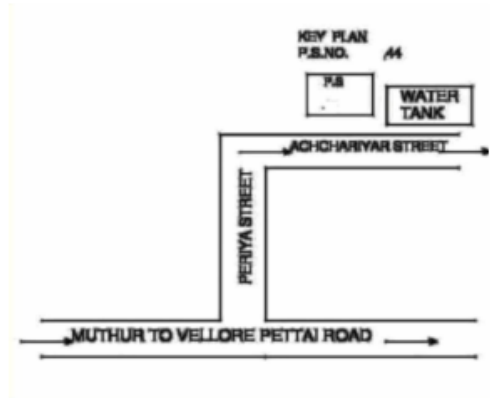

Google Map View

Polling Station Building Front View

Polling Station Front View

Cad View

Key MAP View

சட்டமன்றத் தொகுதியின் எண் மற்றும் பெயர் : 38-அரக்கோணம்
பிரிவு எண் மற்றும் பெயர் 1-மூதூர்(வ.கி)மற்றும் (ஊ), வார்டு 8,9 தெற்கு பெரிய தெரு