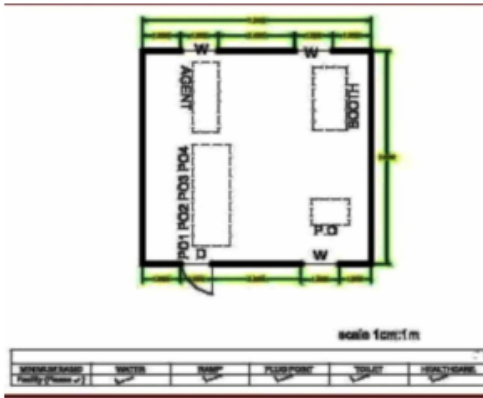

Google Map View

Polling Station Building Front View

Polling Station Front View

Cad View

Key MAP View

சட்டமன்றத் தொகுதியின் எண் மற்றும் பெயர் : 38-அரக்கோணம்
பிரிவு எண் மற்றும் பெயர் 1-மூதூர்(வ.கி)மற்றும் (ஊ), வார்டு 8,9 தெற்கு பெரிய தெரு