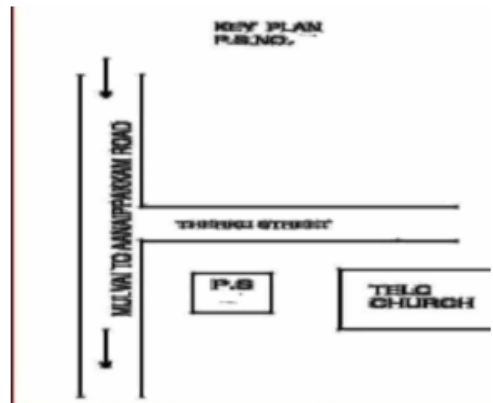

Google Map View

Polling Station Building Front View

Polling Station Front View

Cad View

Key MAP View

1 பெயர் : சங்கர் - தந்தையின் பெயர்: ராமதாஸ் - வீட்டு எண் : 1 வயது : 58 பாலினம் : ஆண்	SVN0763292 Photo is available	2 பெயர் : சாரதா - கணவர் பெயர்: சங்கர் - வீட்டு எண் : 1 வயது : 37 பாலினம் : பெண்	SVN0763250 Photo is available	3 பெயர் : சிவா - தந்தையின் பெயர்: வெங்கடேசன் - வீட்டு எண் : 1 வயது : 36 பாலினம் : ஆண்	SVN0330167 Photo is available
4 பெயர் : மீனா கணவர் பெயர்: சேகர் வீட்டு எண் : 1 வயது : 28 பாலினம் : பெண்	SVN1756816 Photo is available	5 பெயர் : தேவி - கணவர் பெயர்: சுரேஷ் - வீட்டு எண் : 4 வயது : 32 பாலினம் : பெண்	SVN0828137 Photo is available	6 பெயர் : குமார் - தந்தையின் பெயர்: கோவிந்தன் - வீட்டு எண் : 16 வயது : 38 பாலினம் : ஆண்	MSS3221280 Photo is available
7 பெயர் : மகேஸ்வரி - கணவர் பெயர்: மூர்த்தி - வீட்டு எண் : 16 வயது : 37 பாலினம் : பெண்	MSS3221272 Photo is available	8 பெயர் : நாகபூஷ்ணம் - கணவர் பெயர்: குமார் - வீட்டு எண் : 16 வயது : 33 பாலினம் : பெண்	SVN0707141 Photo is available	9 பெயர் : ரத்னா - கணவர் பெயர்: பாஸ்கர் - வீட்டு எண் : 16 வயது : 27 பாலினம் : பெண்	SVN0939264 Photo is available
10 பெயர் : கௌரி - கணவர் பெயர்: பாபு - வீட்டு எண் : 17 வயது : 44 பாலினம் : பெண்	MSS3221298 Photo is available	11 பெயர் : கவிதா பா தந்தையின் பெயர்: பாபு வீட்டு எண் : 17 வயது : 21 பாலினம் : பெண்	SVN1972942 Photo is available	12 பெயர் : தேவி தாயின் பெயர்: கௌரி வீட்டு எண் : 17 வயது : 19 பாலினம் : பெண்	SVN2076990 Photo is available
13 பெயர் : கோபி - தந்தையின் பெயர்: தேசய்யா - வீட்டு எண் : 18 வயது : 38 பாலினம் : ஆண்	SVN0013458 Photo is available	14 பெயர் : தணலட்சுமி - கணவர் பெயர்: கோபி - வீட்டு எண் : 18 வயது : 37 பாலினம் : பெண்	SVN0013367 Photo is available	15 பெயர் : மாத்மமாள் - கணவர் பெயர்: சுப்பிரமணி - வீட்டு எண் : 19 வயது : 51 பாலினம் : பெண்	MSS3141777 Photo is available
16 பெயர் : மேனகா - கணவர் பெயர்: நாகராஜன் - வீட்டு எண் : 19 வயது : 39 பாலினம் : பெண்	MSS3221306 Photo is available	17 பெயர் : வெங்கடேசன் - தந்தையின் பெயர்: ராமுடு - வீட்டு எண் : 19B வயது : 53 பாலினம் : ஆண்	MSS3221314 Photo is available	18 பெயர் : நாகராஜ் தந்தையின் பெயர்: வெங்கடேசன் வீட்டு எண் : 19B வயது : 25 பாலினம் : ஆண்	SVN1756881 Photo is available
19 பெயர் : பாரதி - கணவர் பெயர்: சங்கரன் - வீட்டு எண் : 20 வயது : 40 பாலினம் : பெண்	MSS3221264 Photo is available	20 பெயர் : ஜெகதீசன் - தந்தையின் பெயர்: செல்கல்ராயன் - வீட்டு எண் : 20 வயது : 34 பாலினம் : ஆண்	SVN0915603 Photo is available	21 பெயர் : வசந்தா - கணவர் பெயர்: ஜெயராமன் - வீட்டு எண் : 20-325 வயது : 53 பாலினம் : பெண்	SVN0013441 Photo is available
22 பெயர் : நாகபூஷ்ணம் - கணவர் பெயர்: பாபு - வீட்டு எண் : 20-A-311-A வயது : 40 பாலினம் : பெண்	SVN0013375 Photo is available	23 பெயர் : லதா - கணவர் பெயர்: தசரதன் - வீட்டு எண் : 21 வயது : 34 பாலினம் : பெண்	SVN0828152 Photo is available	24 பெயர் : விமலா கணவர் பெயர்: ஜெகதீசன் வீட்டு எண் : 21 வயது : 25 பாலினம் : பெண்	SVN1046333 Photo is available
25 பெயர் : பரசுராமன் - தந்தையின் பெயர்: ஜெயராமன் - வீட்டு எண் : 25 வயது : 38 பாலினம் : ஆண்	SVN0013417 Photo is available	26 பெயர் : ம தனுஜா கணவர் பெயர்: பரசுராமன் வீட்டு எண் : 25 வயது : 23 பாலினம் : பெண்	SVN2123974 Photo is available	27 பெயர் : சூப்பன் - தந்தையின் பெயர்: வெங்கடசாமி - வீட்டு எண் : 26 வயது : 53 பாலினம் : ஆண்	MSS3141793 Photo is available
28 பெயர் : வெங்கடேசன் - தந்தையின் பெயர்: செங்கையா - வீட்டு எண் : 29 வயது : 58 பாலினம் : ஆண்	SVN0763284 Photo is available	29 பெயர் : மஞ்சளா - கணவர் பெயர்: வெங்கடேசன் - வீட்டு எண் : 29 வயது : 44 பாலினம் : பெண்	SVN0763268 Photo is available	30 பெயர் : தனவேலு - தந்தையின் பெயர்: மாதவன் - வீட்டு எண் : 31 வயது : 32 பாலினம் : ஆண்	SVN0763276 Photo is available