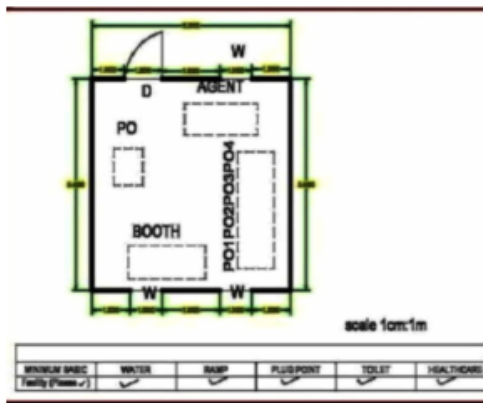

Google Map View

Polling Station Building Front View

Polling Station Front View

Cad View

Key MAP View

1 பெயர் : சங்கர் - தந்தையின் பெயர்: ராமதாஸ் - வீட்டு எண் : 1 வயது : 58 பாலினம் : ஆண்	SVN0763292 Photo is available	2 பெயர் : சாரதா - கணவர் பெயர்: சங்கர் - வீட்டு எண் : 1 வயது : 37 பாலினம் : பெண்	SVN0763250 Photo is available	3 பெயர் : சிவா - தந்தையின் பெயர்: வெங்கடேசன் - வீட்டு எண் : 1 வயது : 36 பாலினம் : ஆண்	SVN0330167 Photo is available
4 பெயர் : மீனா கணவர் பெயர்: சேகர் வீட்டு எண் : 1 வயது : 28 பாலினம் : பெண்	SVN1756816 Photo is available	5 பெயர் : தேவி - கணவர் பெயர்: சுரேஷ் - வீட்டு எண் : 4 வயது : 32 பாலினம் : பெண்	SVN0828137 Photo is available	6 பெயர் : குமார் - தந்தையின் பெயர்: கோவிந்தன் - வீட்டு எண் : 16 வயது : 38 பாலினம் : ஆண்	MSS3221280 Photo is available
7 பெயர் : மகேஸ்வரி - கணவர் பெயர்: மூர்த்தி - வீட்டு எண் : 16 வயது : 37 பாலினம் : பெண்	MSS3221272 Photo is available	8 பெயர் : நாகபூஷ்ணம் - கணவர் பெயர்: குமார் - வீட்டு எண் : 16 வயது : 33 பாலினம் : பெண்	SVN0707141 Photo is available	9 பெயர் : ரத்னா - கணவர் பெயர்: பாஸ்கர் - வீட்டு எண் : 16 வயது : 27 பாலினம் : பெண்	SVN0939264 Photo is available
10 பெயர் : கௌரி - கணவர் பெயர்: பாபு - வீட்டு எண் : 17 வயது : 44 பாலினம் : பெண்	MSS3221298 Photo is available	11 பெயர் : கவிதா பா தந்தையின் பெயர்: பாபு வீட்டு எண் : 17 வயது : 21 பாலினம் : பெண்	SVN1972942 Photo is available	12 பெயர் : தேவி தாயின் பெயர்: கௌரி வீட்டு எண் : 17 வயது : 19 பாலினம் : பெண்	SVN2076990 Photo is available
13 பெயர் : கோபி - தந்தையின் பெயர்: தேசய்யா - வீட்டு எண் : 18 வயது : 38 பாலினம் : ஆண்	SVN0013458 Photo is available	14 பெயர் : தணலட்சுமி - கணவர் பெயர்: கோபி - வீட்டு எண் : 18 வயது : 37 பாலினம் : பெண்	SVN0013367 Photo is available	15 பெயர் : மாத்மமாள் - கணவர் பெயர்: சுப்பிரமணி - வீட்டு எண் : 19 வயது : 51 பாலினம் : பெண்	MSS3141777 Photo is available
16 பெயர் : மேனகா - கணவர் பெயர்: நாகராஜன் - வீட்டு எண் : 19 வயது : 39 பாலினம் : பெண்	MSS3221306 Photo is available	17 பெயர் : வெங்கடேசன் - தந்தையின் பெயர்: ராமுடு - வீட்டு எண் : 19B வயது : 53 பாலினம் : ஆண்	MSS3221314 Photo is available	18 பெயர் : நாகராஜ் தந்தையின் பெயர்: வெங்கடேசன் வீட்டு எண் : 19B வயது : 25 பாலினம் : ஆண்	SVN1756881 Photo is available
19 பெயர் : பாரதி - கணவர் பெயர்: சங்கரன் - வீட்டு எண் : 20 வயது : 40 பாலினம் : பெண்	MSS3221264 Photo is available	20 பெயர் : ஜெகதீசன் - தந்தையின் பெயர்: செல்கல்ராயன் - வீட்டு எண் : 20 வயது : 34 பாலினம் : ஆண்	SVN0915603 Photo is available	21 பெயர் : வசந்தா - கணவர் பெயர்: ஜெயராமன் - வீட்டு எண் : 20-325 வயது : 53 பாலினம் : பெண்	SVN0013441 Photo is available
22 பெயர் : நாகபூஷ்ணம் - கணவர் பெயர்: பாபு - வீட்டு எண் : 20-A-311-A வயது : 40 பாலினம் : பெண்	SVN0013375 Photo is available	23 பெயர் : லதா - கணவர் பெயர்: தசரதன் - வீட்டு எண் : 21 வயது : 34 பாலினம் : பெண்	SVN0828152 Photo is available	24 பெயர் : விமலா கணவர் பெயர்: ஜெகதீசன் வீட்டு எண் : 21 வயது : 25 பாலினம் : பெண்	SVN1046333 Photo is available
25 பெயர் : பரசுராமன் - தந்தையின் பெயர்: ஜெயராமன் - வீட்டு எண் : 25 வயது : 38 பாலினம் : ஆண்	SVN0013417 Photo is available	26 பெயர் : ம தனுஜா கணவர் பெயர்: பரசுராமன் வீட்டு எண் : 25 வயது : 23 பாலினம் : பெண்	SVN2123974 Photo is available	27 பெயர் : சூப்பன் - தந்தையின் பெயர்: வெங்கடசாமி - வீட்டு எண் : 26 வயது : 53 பாலினம் : ஆண்	MSS3141793 Photo is available
28 பெயர் : வெங்கடேசன் - தந்தையின் பெயர்: செங்கையா - வீட்டு எண் : 29 வயது : 58 பாலினம் : ஆண்	SVN0763284 Photo is available	29 பெயர் : மஞ்சளா - கணவர் பெயர்: வெங்கடேசன் - வீட்டு எண் : 29 வயது : 44 பாலினம் : பெண்	SVN0763268 Photo is available	30 பெயர் : தனவேலு - தந்தையின் பெயர்: மாதவன் - வீட்டு எண் : 31 வயது : 32 பாலினம் : ஆண்	SVN0763276 Photo is available