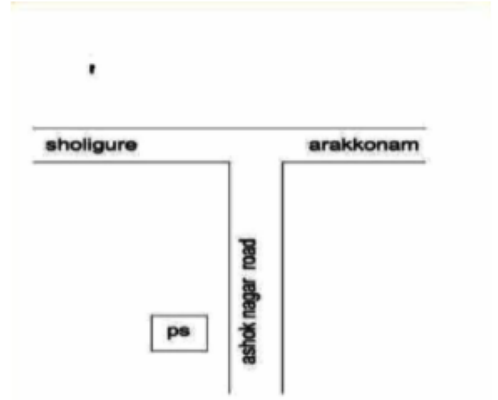

Google Map View

Polling Station Building Front View

Polling Station Front View

Cad View

Key MAP View

1 பெயர் : பத்மாவதி - கணவர் பெயர்: கிருஷ்ணன் - வீட்டு எண் : 1 வயது : 78 பாலினம் : பெண்	SVN0601542 Photo is available	2 பெயர் : நிர்மலா - கணவர் பெயர்: லோகநாதன் - வீட்டு எண் : 1 வயது : 39 பாலினம் : பெண்	SVN0601369 Photo is available	3 பெயர் : ராஜசேகர் - தந்தையின் பெயர்: ரோசி - வீட்டு எண் : 1 வயது : 34 பாலினம் : ஆண்	SVN0601419 Photo is available
4 பெயர் : மதனவல்லி கணவர் பெயர்: அமரேஸ் வீட்டு எண் : 1 வயது : 32 பாலினம் : பெண்	SVN1768332 Photo is available	5 பெயர் : ஜெயலட்சுமி கணவர் பெயர்: சந்திரசேகர் வீட்டு எண் : 1-183 வயது : 40 பாலினம் : பெண்	UXV1249119 Photo is available	6 பெயர் : சந்திரசேகர் தந்தையின் பெயர்: குப்புசாமி வீட்டு எண் : 1-183 வயது : 39 பாலினம் : ஆண்	UXV1249150 Photo is available
7 பெயர் : ராமலத்தி - தந்தையின் பெயர்: துரைசாமி - வீட்டு எண் : 2 வயது : 66 பாலினம் : ஆண்	SVN0021295 Photo is available	8 பெயர் : ஜெகன்னாதன் - தந்தையின் பெயர்: மேகவர்ணம் - வீட்டு எண் : 2 வயது : 61 பாலினம் : ஆண்	SVN1301613 Photo is available	9 பெயர் : வரலட்சுமி - கணவர் பெயர்: ஜெகன்னாதன் - வீட்டு எண் : 2 வயது : 61 பாலினம் : பெண்	SVN1301621 Photo is available
10 பெயர் : சுசிலா - கணவர் பெயர்: ராமலத்தி - வீட்டு எண் : 2 வயது : 56 பாலினம் : பெண்	SVN0021303 Photo is available	11 பெயர் : சீ எ சந்திரபாபு தந்தையின் பெயர்: சீ கு எத்திராஜிலு வீட்டு எண் : 2 வயது : 55 பாலினம் : ஆண்	SVN2108983 Photo is available	12 பெயர் : கார்த்திக் - தந்தையின் பெயர்: பிரபாகரன் - வீட்டு எண் : 2 வயது : 33 பாலினம் : ஆண்	SVN0601534 Photo is available
13 பெயர் : விஜயன் - தந்தையின் பெயர்: பிரபாகரன் - வீட்டு எண் : 2 வயது : 32 பாலினம் : ஆண்	SVN0601344 Photo is available	14 பெயர் : ரேவதி கணவர் பெயர்: விஜயன் வீட்டு எண் : 2/23 வயது : 28 பாலினம் : பெண்	SVN1831650 Photo is available	S 15 பெயர் : மஞ்சளா கணவர் பெயர்: கார்த்திக் வீட்டு எண் : 2/23 வயது : 23 பாலினம் : பெண்	SVN1831684 Photo is available
16 பெயர் : சம்பத் - தந்தையின் பெயர்: ராகவன் - வீட்டு எண் : 3 வயது : 57 பாலினம் : ஆண்	SVN1301639 Photo is available	17 பெயர் : நந்திதா தந்தையின் பெயர்: சம்பத் வீட்டு எண் : 3, வயது : 26 பாலினம் : பெண்	SVN1892629 Photo is available	18 பெயர் : மனோகரன் - தந்தையின் பெயர்: துரைசாமி தேவர் - வீட்டு எண் : 3-4 வயது : 69 பாலினம் : ஆண்	SVN0697599 Photo is available
19 பெயர் : சரோஜா - கணவர் பெயர்: எத்திராசலு - வீட்டு எண் : 8 வயது : 86 பாலினம் : பெண்	SVN1301662 Photo is available	20 பெயர் : சீ எ லோகநாதன் தந்தையின் பெயர்: சிராணி கே ஏதிராஜுலு நாயடீ வீட்டு எண் : 8 வயது : 49 பாலினம் : ஆண்	SVN1301688 Photo is available	21 பெயர் : மணி - தந்தையின் பெயர்: குப்பா - வீட்டு எண் : 13 வயது : 80 பாலினம் : ஆண்	SVN1301696 Photo is available
22 பெயர் : வசந்தா - கணவர் பெயர்: மணி - வீட்டு எண் : 13 வயது : 66 பாலினம் : பெண்	DKH2755619 Photo is available	23 பெயர் : குமார் - தந்தையின் பெயர்: மணி - வீட்டு எண் : 13 வயது : 53 பாலினம் : ஆண்	SVN1301704 Photo is available	24 பெயர் : சுரேஷ் - தந்தையின் பெயர்: மணி - வீட்டு எண் : 13 வயது : 51 பாலினம் : ஆண்	DKH2755627 Photo is available
25 பெயர் : சந்திரன் - தந்தையின் பெயர்: துரைசாமி - வீட்டு எண் : 15 வயது : 76 பாலினம் : ஆண்	SVN1301712 Photo is available	26 பெயர் : பிரமளா - கணவர் பெயர்: சந்திரன் - வீட்டு எண் : 15 வயது : 66 பாலினம் : பெண்	SVN1301720 Photo is available	27 பெயர் : மகேந்திரன் - தந்தையின் பெயர்: சந்திரன் - வீட்டு எண் : 15 வயது : 56 பாலினம் : ஆண்	SVN1301738 Photo is available
28 பெயர் : விமலா - கணவர் பெயர்: லோகநாதன் - வீட்டு எண் : 17 வயது : 68 பாலினம் : பெண்	SVN1301746 Photo is available	29 பெயர் : சீனிவாசன் - தந்தையின் பெயர்: லோகநாதன் - வீட்டு எண் : 17 வயது : 56 பாலினம் : ஆண்	SVN1301753 Photo is available	30 பெயர் : கோவிந்தன் - தந்தையின் பெயர்: சஞ்சீவி - வீட்டு எண் : 19 வயது : 76 பாலினம் : ஆண்	SVN1301761 Photo is available