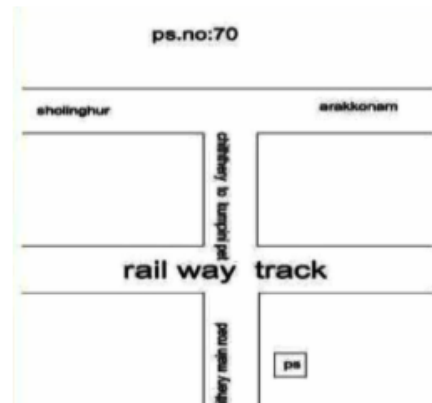

**Polling Station Building Front View**

**Polling Station Front View**

**Cad View**

**Key MAP View**

சட்டமன்றத் தொகுதியின் எண் மற்றும் பெயர் : 38-அரக்கோணம்  
பிரிவு எண் மற்றும் பெயர் 1-சித்தேரி(வ.கி)மற்றும் (ஊ), வார்டு 2 கீழ்க்கண்டுகை