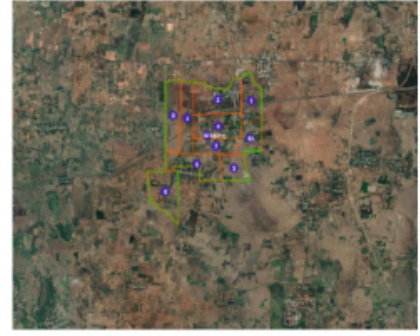

**3. வாக்குச் சாவடியின் விவரங்கள்**

<b>வாக்குச் சாவடியின் எண் மற்றும் பெயர் :</b> 80 - அரசினர் உயர் நிலைப்பள்ளி, கிழக்கு பார்த்த தெற்கு பக்க மேற்கு கட்டிடம் சித்தேரி-631003  <b>வாக்குச் சாவடியின் முகவரி :</b> அரசினர் உயர் நிலைப்பள்ளி, கிழக்கு பார்த்த தெற்கு பக்க மேற்கு கட்டிடம் சித்தேரி-631003	<b>வாக்குச் சாவடியின் வகைப்பாடு (ஆண்/பெண்/பொது)</b>	<b>பொது</b>
	<b>துணை வாக்குச் சாவடிகளின் எண்ணிக்கை :</b>	0

**Polling Station Building Front View**

**Polling Station Front View**

**Cad View**

**Key MAP View**

சட்டமன்றத் தொகுதியின் எண் மற்றும் பெயர் : 38-அரக்கோணம்  
பிரிவு எண் மற்றும் பெயர் 1-சித்தேரி(வ.கி)மற்றும் (ஊ), வார்டு 2 கீழ்க்கண்டுகை