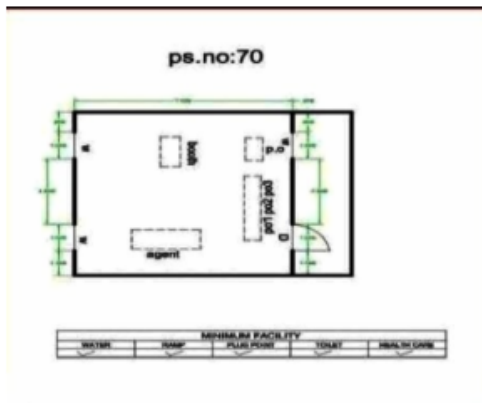

**Polling Station Building Front View**

**Polling Station Front View**

**Cad View**

**Key MAP View**

சட்டமன்றத் தொகுதியின் எண் மற்றும் பெயர் : 38-அரக்கோணம்  
பிரிவு எண் மற்றும் பெயர் 1-சித்தேரி(வ.கி)மற்றும் (ஊ), வார்டு 2 கீழ்க்கண்டுகை