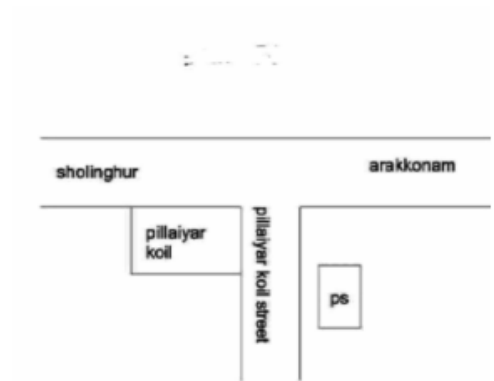

Google Map View

Polling Station Building Front View

Polling Station Front View

Cad View

Key MAP View

சட்டமன்றத் தொகுதியின் எண் மற்றும் பெயர் : 38-அரக்கோணம்  
பிரிவு எண் மற்றும் பெயர் 1-மேல்பாக்கம் (வ.கி)மற்றும் (ஊ), வார்டு 2 விநாயகர் கோயில் தெரு