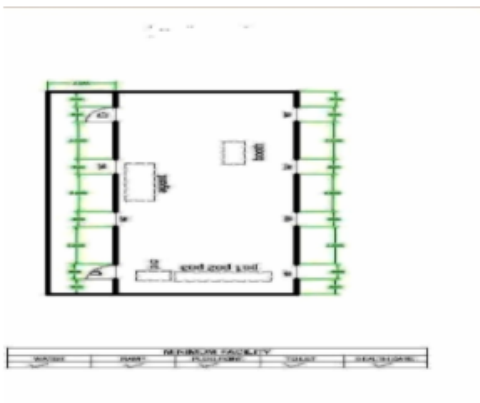

Google Map View

Polling Station Building Front View

Polling Station Front View

Cad View

Key MAP View

சட்டமன்றத் தொகுதியின் எண் மற்றும் பெயர் : 38-அரக்கோணம்  
பிரிவு எண் மற்றும் பெயர் 1-மேல்பாக்கம் (வ.கி)மற்றும் (ஊ), வார்டு 2 விநாயகர் கோயில் தெரு