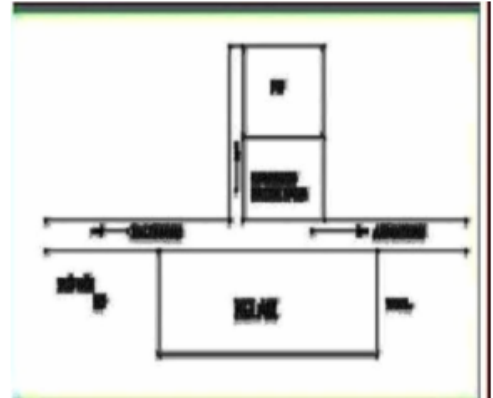

Cad View

Key MAP View