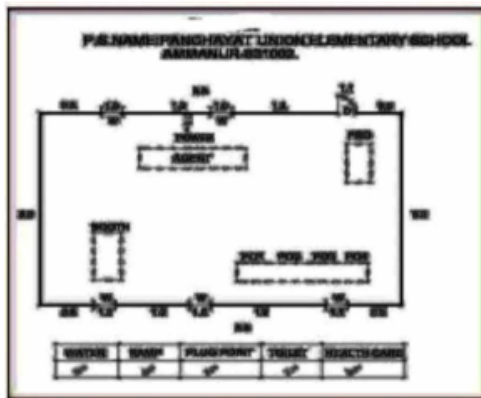

Cad View

Key MAP View