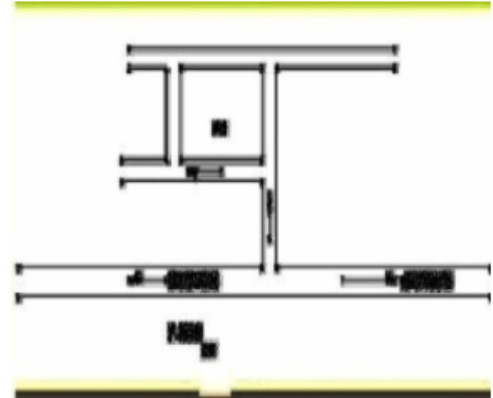

Key MAP View