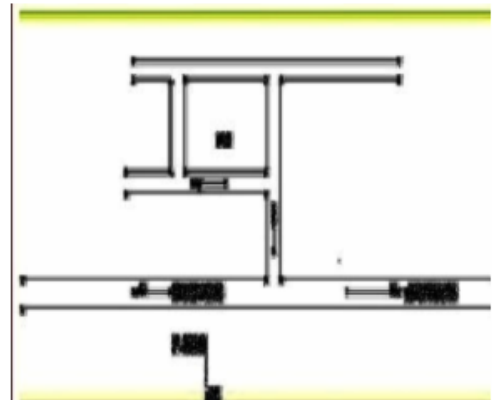

Key MAP View