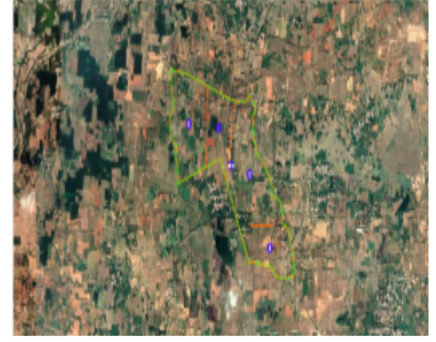

**3. வாக்குச் சாவடியின் விவரங்கள்**

<b>வாக்குச் சாவடியின் எண் மற்றும் பெயர் :</b> 100 - ஊராட்சி ஒன்றிய ஆரம்பப்பள்ளி, மேற்கு பார்த்த தெற்கு கட்டிடம் நந்திவேடுதாங்கல் 631101  <b>வாக்குச் சாவடியின் முகவரி :</b> ஊராட்சி ஒன்றிய ஆரம்பப்பள்ளி, மேற்கு பார்த்த தெற்கு கட்டிடம் நந்திவேடுதாங்கல் 631101	<b>வாக்குச் சாவடியின் வகைப்பாடு (ஆண்/பெண்/பொது)</b>	<b>பொது</b>
	<b>துணை வாக்குச் சாவடிகளின் எண்ணிக்கை :</b>	0

**4. வாக்காளர்களின் எண்ணிக்கை**

தொடங்கும் வரிசை எண்	முடியும் வரிசை எண்.	நிகர வாக்காளர்களின் எண்ணிக்கை			
		ஆண்	பெண்	மூன்றாம் பாலினம்	மொத்தம்
1	549	261	287	0	548

கையொப்பம்

Nazri Naksha

Google Map View

Polling Station Building Front View