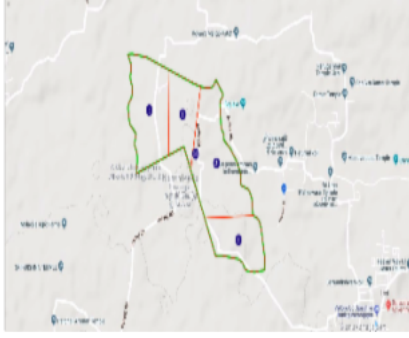

**3. வாக்குச் சாவடியின் விவரங்கள்**

<b>வாக்குச் சாவடியின் எண் மற்றும் பெயர் :</b> 100 - ஊராட்சி ஒன்றிய ஆரம்பப்பள்ளி, மேற்கு பார்த்த தெற்கு கட்டிடம் நந்திவேடுதாங்கல் 631101  <b>வாக்குச் சாவடியின் முகவரி :</b> ஊராட்சி ஒன்றிய ஆரம்பப்பள்ளி, மேற்கு பார்த்த தெற்கு கட்டிடம் நந்திவேடுதாங்கல் 631101	<b>வாக்குச் சாவடியின் வகைப்பாடு (ஆண்/பெண்/பொது)</b>	<b>பொது</b>
	<b>துணை வாக்குச் சாவடிகளின் எண்ணிக்கை :</b>	0

**4. வாக்காளர்களின் எண்ணிக்கை**

தொடங்கும் வரிசை எண்	முடியும் வரிசை எண்.	நிகர வாக்காளர்களின் எண்ணிக்கை			
		ஆண்	பெண்	மூன்றாம் பாலினம்	மொத்தம்
1	549	261	287	0	548

கையொப்பம்

Nazri Naksha

Google Map View

Polling Station Building Front View