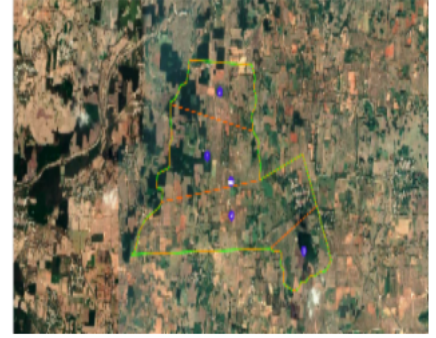

3. வாக்குச் சாவடியின் விவரங்கள்

வாக்குச் சாவடியின் எண் மற்றும் பெயர் : 101 - ஊராட்சி ஒன்றிய ஆரம்பப்பள்ளி, வடக்கு பார்த்த மேற்கு கட்டிடம் நந்திவேடுதாங்கல் 631101 வாக்குச் சாவடியின் முகவரி : ஊராட்சி ஒன்றிய ஆரம்பப்பள்ளி, வடக்கு பார்த்த மேற்கு கட்டிடம் நந்திவேடுதாங்கல் 631101	வாக்குச் சாவடியின் வகைப்பாடு (ஆண்/பெண்/பொது) துணை வாக்குச் சாவடிகளின் எண்ணிக்கை :	பொது 0
---	--	---------------

4. வாக்காளர்களின் எண்ணிக்கை

தொடங்கும் வரிசை எண்	முடியும் வரிசை எண்.	நிகர வாக்காளர்களின் எண்ணிக்கை			
		ஆண்	பெண்	மூன்றாம் பாலினம்	மொத்தம்
1	854	426	419	0	845

கையொப்பம்

Nazri Naksha

Google Map View

Polling Station Building Front View