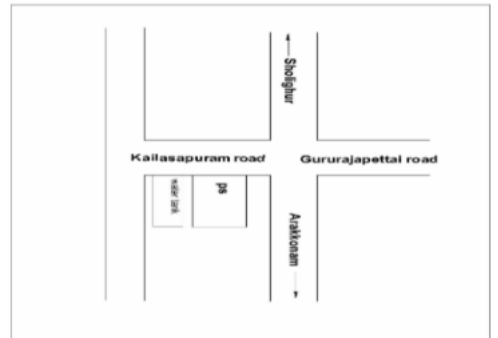

Key MAP View