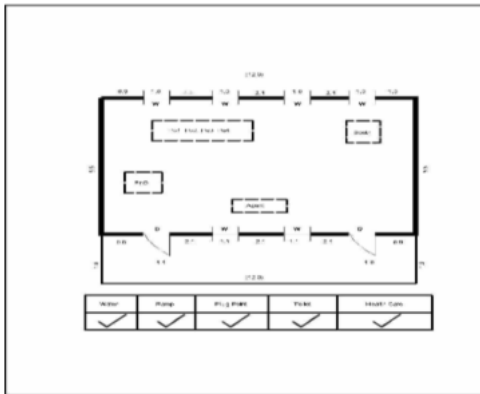

Google Map View

Polling Station Building Front View

Polling Station Front View

Cad View

Key MAP View

1 பெயர் : கோவிந்தம்மாள் - கணவர் பெயர்: சேகர் - வீட்டு எண் : 1 வயது : 35 பாலினம் : பெண் Photo is available	WDR0833970	2 பெயர் : சாந்தி - கணவர் பெயர்: பெரியசாமி - வீட்டு எண் : 2 வயது : 59 பாலினம் : பெண் Photo is available	WDR1421791	3 பெயர் : பூபாலன் - தந்தையின் பெயர்: பெரியசாமி - வீட்டு எண் : 2 வயது : 43 பாலினம் : ஆண் Photo is available	DKH2502938
4 பெயர் : ராணி - கணவர் பெயர்: சபாபதி - வீட்டு எண் : 3 வயது : 71 பாலினம் : பெண் Photo is available	WDR1421817	5 பெயர் : முரளி - தந்தையின் பெயர்: சபாபதி - வீட்டு எண் : 3 வயது : 49 பாலினம் : ஆண் Photo is available	WDR1421825	6 பெயர் : மஞ்சளா - கணவர் பெயர்: ஆனந்தன் - வீட்டு எண் : 3 வயது : 39 பாலினம் : பெண் Photo is available	WDR0419804
7 பெயர் : சுலோசனா கணவர் பெயர்: ராமு வீட்டு எண் : 3 வயது : 25 பாலினம் : பெண் Photo is available	WDR1082064	8 பெயர் : அட்சயா மு தந்தையின் பெயர்: முரளி வீட்டு எண் : 3 வயது : 21 பாலினம் : பெண் Photo is available	WDR2479764	9 பெயர் : ஆகாஷ் தந்தையின் பெயர்: முரளி வீட்டு எண் : 03 வயது : 20 பாலினம் : ஆண் Photo is available	WDR2558922
S 10 பெயர் : காயத்ரி தந்தையின் பெயர்: மாசிலாமணி வீட்டு எண் : 4/5 வயது : 25 பாலினம் : பெண் DELETED Photo is available	WDR1082080	11 பெயர் : பிச்சை - தந்தையின் பெயர்: ஆறுமுகம் - வீட்டு எண் : 5 வயது : 57 பாலினம் : ஆண் Photo is available	WDR1421841	12 பெயர் : ராதா - கணவர் பெயர்: பிச்சை - வீட்டு எண் : 5 வயது : 51 பாலினம் : பெண் Photo is available	WDR1421858
13 பெயர் : துளசிராமன் - தந்தையின் பெயர்: மணி - வீட்டு எண் : 5 வயது : 31 பாலினம் : ஆண் Photo is available	WDR0420331	14 பெயர் : தரணி தந்தையின் பெயர்: ரவி வீட்டு எண் : 5/62 வயது : 25 பாலினம் : பெண் Photo is available	WDR2177350	15 பெயர் : மணிகண்டன் - தந்தையின் பெயர்: பெரியசாமி - வீட்டு எண் : 5-74 வயது : 38 பாலினம் : ஆண் Photo is available	DKH3013430
16 பெயர் : கொலக்கியம்மாள் - கணவர் பெயர்: சுப்பிரமணி - வீட்டு எண் : 5A வயது : 81 பாலினம் : பெண் Photo is available	WDR1421866	17 பெயர் : சபாபதி - தந்தையின் பெயர்: முத்தப்பன் - வீட்டு எண் : 6 வயது : 81 பாலினம் : ஆண் Photo is available	WDR1421874	18 பெயர் : கோவிந்தம்மாள் - கணவர் பெயர்: சபாபதி - வீட்டு எண் : 8 வயது : 76 பாலினம் : பெண் Photo is available	WDR1421882
19 பெயர் : சாந்தி - கணவர் பெயர்: வீரமணி - வீட்டு எண் : 9 வயது : 56 பாலினம் : பெண் Photo is available	WDR1421890	20 பெயர் : அர்ச்சனா தந்தையின் பெயர்: நாகரத்தினம் வீட்டு எண் : 9/72 வயது : 23 பாலினம் : பெண் Photo is available	WDR2352110	21 பெயர் : சம்பூர்ணம் - கணவர் பெயர்: வீராசாமி - வீட்டு எண் : 9A வயது : 62 பாலினம் : பெண் Photo is available	DKH1508704
22 பெயர் : திருமகள் - கணவர் பெயர்: வீராசாமி - வீட்டு எண் : 9A வயது : 46 பாலினம் : பெண் Photo is available	DKH1508688	23 பெயர் : பத்மநாபன் - தந்தையின் பெயர்: வீராசாமி - வீட்டு எண் : 9A வயது : 41 பாலினம் : ஆண் Photo is available	DKH3013463	24 பெயர் : ஆயம்மாள் - கணவர் பெயர்: நாகரத்தினம் - வீட்டு எண் : 10 வயது : 49 பாலினம் : பெண் Photo is available	WDR1421908
25 பெயர் : ஸ்ரீராமன் - தந்தையின் பெயர்: முனிசாமி - வீட்டு எண் : 11 வயது : 56 பாலினம் : ஆண் Photo is available	WDR1421916	26 பெயர் : கஸ்தூரி - கணவர் பெயர்: சிவராமன் - வீட்டு எண் : 11 வயது : 53 பாலினம் : பெண் Photo is available	WDR1421924	27 பெயர் : கண்ணன் - தந்தையின் பெயர்: ஸ்ரீராமன் - வீட்டு எண் : 11 வயது : 29 பாலினம் : ஆண் Photo is available	WDR0833947
28 பெயர் : புவனேஸ்வரி கணவர் பெயர்: மோகன் வீட்டு எண் : 11/31 வயது : 32 பாலினம் : பெண் Photo is available	WDR1082155	29 பெயர் : சுரேஷ் - தந்தையின் பெயர்: சுந்தரம் - வீட்டு எண் : 12 வயது : 33 பாலினம் : ஆண் Photo is available	WDR0767152	30 பெயர் : சுந்தரம் - தந்தையின் பெயர்: அமாவாசை - வீட்டு எண் : 12/67 வயது : 63 பாலினம் : ஆண் Photo is available	WDR1172568