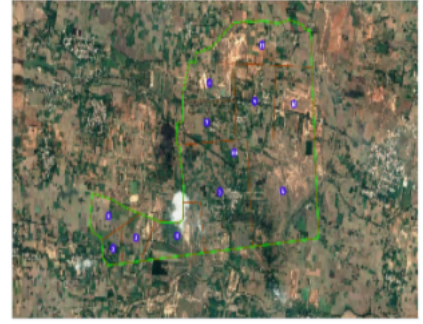

Google Map View