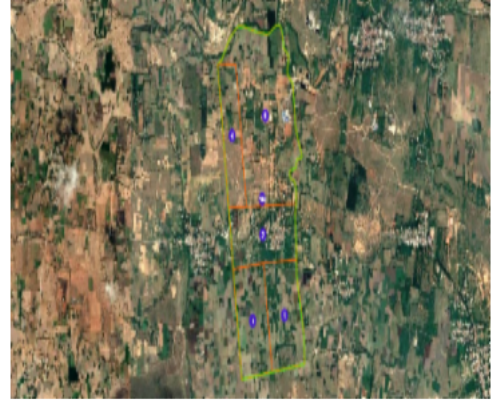

Google Map View