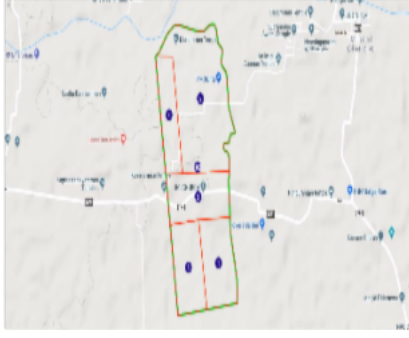

Nazri Naksha