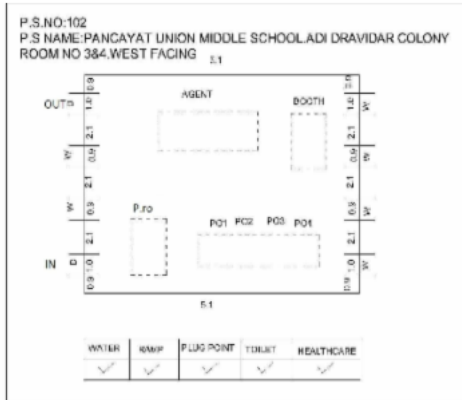

Google Map View

Polling Station Building Front View

Polling Station Front View

Cad View

Key MAP View

1 பெயர் : ராதிகா கணவர் பெயர்: அப்னூ வீட்டு எண் : 0 வயது : 28 பாலினம் : பெண் Photo is available WDR2485258	2 பெயர் : கண்ணாயிரம் - தந்தையின் பெயர்: முருகன் - வீட்டு எண் : 1 வயது : 64 பாலினம் : ஆண் Photo is available WDR0424796	3 பெயர் : வள்ளி - கணவர் பெயர்: நந்தன் - வீட்டு எண் : 1 வயது : 45 பாலினம் : பெண் Photo is available WDR0424630
4 பெயர் : மேகலா - கணவர் பெயர்: நரசிம்மன் - வீட்டு எண் : 1 வயது : 44 பாலினம் : பெண் Photo is available WDR0975128	5 பெயர் : வசந்தி - கணவர் பெயர்: கோவிந்தன் - வீட்டு எண் : 1 வயது : 39 பாலினம் : பெண் Photo is available WDR0424861	6 பெயர் : தரணி - தந்தையின் பெயர்: சின்ன சாமி - வீட்டு எண் : 1 வயது : 38 பாலினம் : ஆண் Photo is available WDR0424721
7 பெயர் : நரசிம்மன் - தந்தையின் பெயர்: பெருமாள் - வீட்டு எண் : 1 வயது : 37 பாலினம் : ஆண் Photo is available WDR0040188	8 பெயர் : நரசிம்மன் தந்தையின் பெயர்: காத்தவராயன் வீட்டு எண் : 1 வயது : 37 பாலினம் : ஆண் Photo is available WDR0132043	9 பெயர் : சுரேஷ் - தந்தையின் பெயர்: குண்ணன் - வீட்டு எண் : 1 வயது : 37 பாலினம் : ஆண் Photo is available WDR0424655
10 பெயர் : பார்த்திபன் - தந்தையின் பெயர்: கோவிந்தராஜ் - வீட்டு எண் : 1 வயது : 37 பாலினம் : ஆண் Photo is available WDR0424739	11 பெயர் : சத்தியா தந்தையின் பெயர்: பூபாலன் வீட்டு எண் : 1 வயது : 36 பாலினம் : பெண் Photo is available WDR0106112	12 பெயர் : கண்ணகி - கணவர் பெயர்: பொற்செல்வன் - வீட்டு எண் : 1 வயது : 36 பாலினம் : பெண் Photo is available WDR0561019
13 பெயர் : மஞ்சளா - கணவர் பெயர்: முருகன் - வீட்டு எண் : 1 வயது : 35 பாலினம் : பெண் Photo is available WDR0424564	14 பெயர் : கௌசல்யா - தந்தையின் பெயர்: வெங்கடேசன் - வீட்டு எண் : 1 வயது : 34 பாலினம் : பெண் Photo is available WDR0232942	15 பெயர் : சசி குமார் - தாயின் பெயர்: முனியம்மாள் - வீட்டு எண் : 1 வயது : 34 பாலினம் : ஆண் Photo is available WDR0424457
16 பெயர் : லாவண்யா - கணவர் பெயர்: தேவேந்திரன் - வீட்டு எண் : 1 வயது : 33 பாலினம் : பெண் Photo is available WDR0424846	17 பெயர் : மணி - தந்தையின் பெயர்: சின்னப்பையன் - வீட்டு எண் : 1 வயது : 33 பாலினம் : ஆண் Photo is available WDR0560953	18 பெயர் : ரவிசந்திரன் - தந்தையின் பெயர்: சந்திரன் - வீட்டு எண் : 1 வயது : 32 பாலினம் : ஆண் Photo is available WDR0769414
19 பெயர் : அர்ச்சுனா - கணவர் பெயர்: சுமன் - வீட்டு எண் : 1 வயது : 32 பாலினம் : பெண் Photo is available WDR0975102	20 பெயர் : சுமன் - தந்தையின் பெயர்: பூபாலன் - வீட்டு எண் : 1 வயது : 32 பாலினம் : ஆண் Photo is available WDR0562173	21 பெயர் : சேதுபதி - தந்தையின் பெயர்: வெங்கடேசன் - வீட்டு எண் : 1 வயது : 32 பாலினம் : ஆண் Photo is available WDR0425173
22 பெயர் : சுரேஷ் - தந்தையின் பெயர்: வசந்தகுமார் - வீட்டு எண் : 1 வயது : 31 பாலினம் : ஆண் Photo is available WDR0944280	23 பெயர் : சாமுண்டி - தந்தையின் பெயர்: வையாபுரி - வீட்டு எண் : 1 வயது : 31 பாலினம் : ஆண் Photo is available WDR0975185	24 பெயர் : பவித்ரா - தந்தையின் பெயர்: சிவலிங்கம் - வீட்டு எண் : 1 வயது : 31 பாலினம் : பெண் Photo is available WDR0424895
25 பெயர் : சதீஷ் - தந்தையின் பெயர்: கோவிந்தராஜ் - வீட்டு எண் : 1 வயது : 31 பாலினம் : ஆண் Photo is available WDR0561068	26 பெயர் : வினோத் - தந்தையின் பெயர்: சிவலிங்கம் - வீட்டு எண் : 1 வயது : 31 பாலினம் : ஆண் Photo is available WDR0560995	27 பெயர் : ராச்யா - தந்தையின் பெயர்: ஏழுமலை - வீட்டு எண் : 1 வயது : 29 பாலினம் : ஆண் Photo is available WDR0769331
28 பெயர் : மஞ்சநாதன் - தந்தையின் பெயர்: சிவலிங்கம் - வீட்டு எண் : 1 வயது : 29 பாலினம் : ஆண் Photo is available WDR0769349	29 பெயர் : அசோக்குமார் - தந்தையின் பெயர்: குமார் - வீட்டு எண் : 1 வயது : 29 பாலினம் : ஆண் Photo is available WDR0769315	30 பெயர் : அஜித் - தந்தையின் பெயர்: மூர்த்தி - வீட்டு எண் : 1 வயது : 29 பாலினம் : ஆண் Photo is available WDR0769372