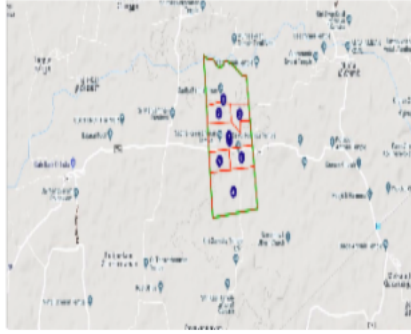

Nazri Naksha