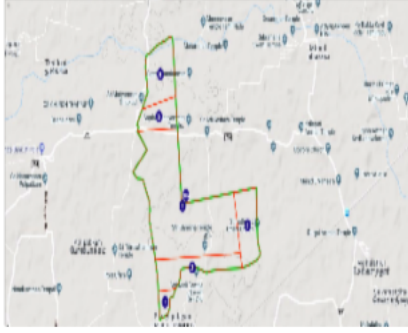

Nazri Naksha