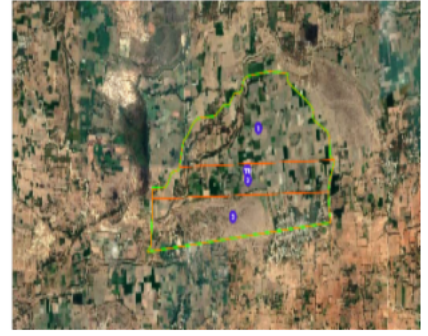

Google Map View