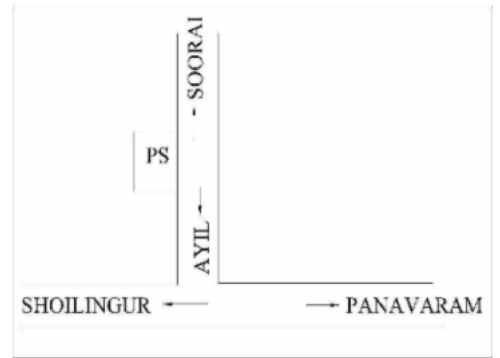

Key MAP View