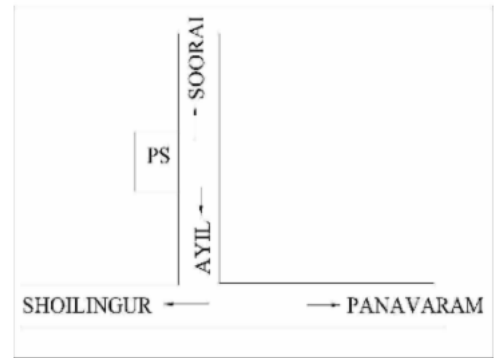

Key MAP View