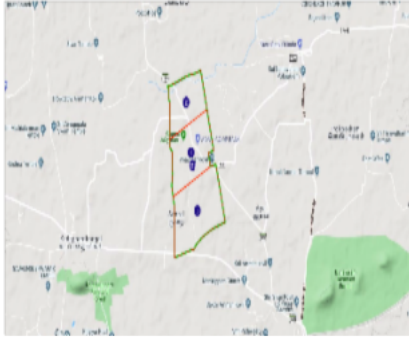

Nazri Naksha