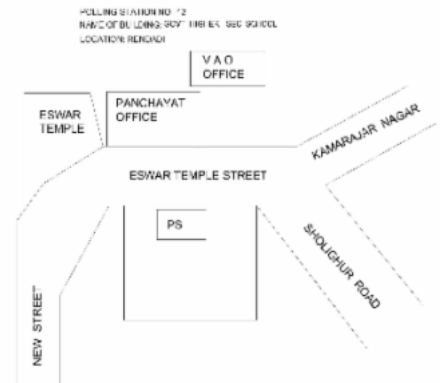

Key MAP View