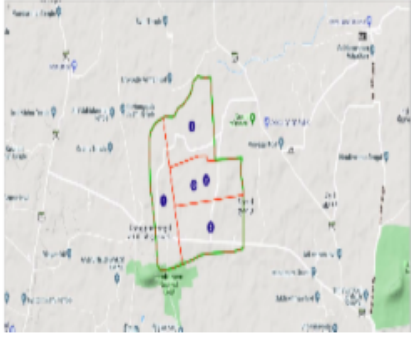

Nazri Naksha