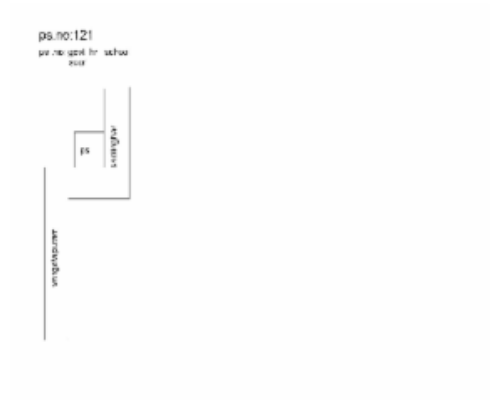

Key MAP View