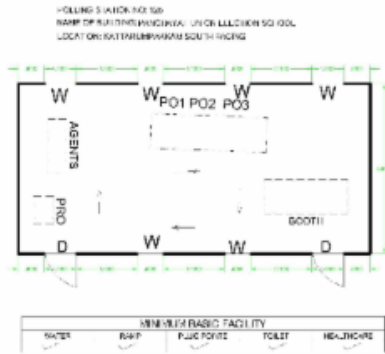

Cad View

Key MAP View