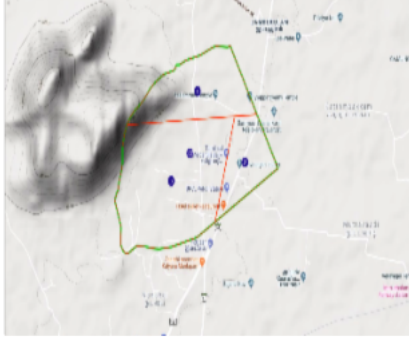

Nazri Naksha