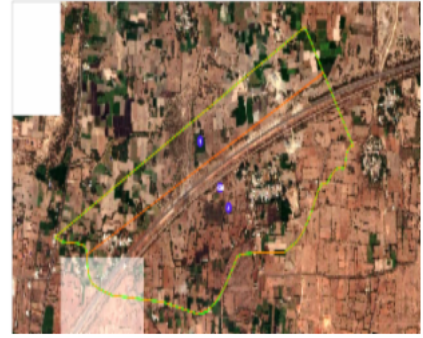

Google Map View