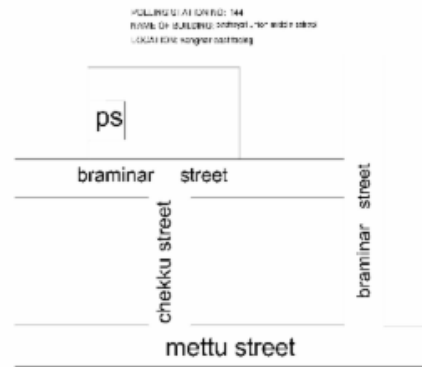

Polling Station Front View

Cad View

Key MAP View

1 பெயர் : ரவி தந்தையின் பெயர்: முனிசாமி வீட்டு எண் : 1 வயது : 50 பாலினம் : ஆண்	WDR1094168 Photo is available	2 பெயர் : கார்த்திகேயன் - தந்தையின் பெயர்: நரசிம்மன் - வீட்டு எண் : 1 வயது : 36 பாலினம் : ஆண்	WDR0628032 Photo is available	3 பெயர் : சந்தோஷ்குமார் - தந்தையின் பெயர்: பொன்னம்பலம் - வீட்டு எண் : 1 வயது : 32 பாலினம் : ஆண்	WDR0578419 Photo is available
4 பெயர் : பூவரசன் தந்தையின் பெயர்: ரவி வீட்டு எண் : 1 வயது : 26 பாலினம் : ஆண்	WDR1094218 Photo is available	5 பெயர் : முனியன் - தந்தையின் பெயர்: நாராயணசாமி - வீட்டு எண் : 2 வயது : 71 பாலினம் : ஆண்	WDR1617588 Photo is available	6 பெயர் : ரங்கன் - தந்தையின் பெயர்: வரதன் - வீட்டு எண் : 2 வயது : 51 பாலினம் : ஆண்	WDR0243121 Photo is available
7 பெயர் : ரேணு - தந்தையின் பெயர்: வரதன் - வீட்டு எண் : 2 வயது : 40 பாலினம் : ஆண்	DKH2898633 Photo is available	8 பெயர் : வனிதா - கணவர் பெயர்: மூர்த்தி - வீட்டு எண் : 2 வயது : 39 பாலினம் : பெண்	WDR0676650 Photo is available	9 பெயர் : சிவகாமி - கணவர் பெயர்: நவின் குமார் - வீட்டு எண் : 2 வயது : 31 பாலினம் : பெண்	WDR0853317 Photo is available
10 பெயர் : பரிமளா - தாயின் பெயர்: வள்ளியம்மாள் - வீட்டு எண் : 3 வயது : 33 பாலினம் : பெண்	WDR0853481 Photo is available	11 பெயர் : கோட்டீஸ்வரன் - தந்தையின் பெயர்: அசோகன் - வீட்டு எண் : 3 வயது : 31 பாலினம் : ஆண்	WDR0676353 Photo is available	12 பெயர் : தீபா கணவர் பெயர்: மனோகரன் வீட்டு எண் : 3 வயது : 31 பாலினம் : பெண்	WDR1093962 Photo is available
13 பெயர் : மணிமேகலா - கணவர் பெயர்: கோட்டீஸ்வரன் - வீட்டு எண் : 3 வயது : 29 பாலினம் : பெண்	WDR0853234 Photo is available	14 பெயர் : மலர் - கணவர் பெயர்: ரங்கன் - வீட்டு எண் : 4 வயது : 43 பாலினம் : பெண்	WDR0051771 Photo is available	15 பெயர் : சசிகலா - கணவர் பெயர்: தாமோதரன் - வீட்டு எண் : 4 வயது : 35 பாலினம் : பெண்	WDR0853432 Photo is available
16 பெயர் : மோகன் - தந்தையின் பெயர்: ரெங்கன் - வீட்டு எண் : 4 வயது : 30 பாலினம் : ஆண்	WDR0676551 Photo is available	17 பெயர் : விஜய் தந்தையின் பெயர்: ரங்கன் வீட்டு எண் : 4 வயது : 26 பாலினம் : ஆண்	WDR1048362 Photo is available	18 பெயர் : நிவேதா கணவர் பெயர்: விஜய் வீட்டு எண் : 4 வயது : 25 பாலினம் : பெண்	WDR2377380 Photo is available
19 பெயர் : வசந்தா - கணவர் பெயர்: சண்முகம் - வீட்டு எண் : 5 வயது : 46 பாலினம் : பெண்	WDR0051797 Photo is available	20 பெயர் : சங்கர் - தந்தையின் பெயர்: செல்வராஜ் - வீட்டு எண் : 5 வயது : 37 பாலினம் : ஆண்	WDR0051763 Photo is available	21 பெயர் : அசோக்குமார் தந்தையின் பெயர்: தங்கவேல் வீட்டு எண் : 5 வயது : 25 பாலினம் : ஆண்	WDR1094374 Photo is available
22 பெயர் : சரண்யா கணவர் பெயர்: அசோக் குமார் வீட்டு எண் : 05 வயது : 24 பாலினம் : பெண்	WDR2377869 Photo is available	23 பெயர் : ஆனந்தி கணவர் பெயர்: தனசேகரன் வீட்டு எண் : 6 வயது : 27 பாலினம் : பெண்	WDR2440980 Photo is available	24 பெயர் : யுவராஷ் தந்தையின் பெயர்: தெய்வசிகாமணி வீட்டு எண் : 6 வயது : 26 பாலினம் : ஆண்	WDR1095025 Photo is available
25 பெயர் : கீதா - கணவர் பெயர்: மாணிக்கம் வீட்டு எண் : 7 வயது : 49 பாலினம் : பெண்	WDR1617596 Photo is available	26 பெயர் : பஞ்சாட்சரம் - தந்தையின் பெயர்: சுப்பிரமணி - வீட்டு எண் : 8 வயது : 70 பாலினம் : ஆண்	DKH2898492 Photo is available	27 பெயர் : தயாநிதி - கணவர் பெயர்: பஞ்சாட்சரம் - வீட்டு எண் : 8 வயது : 66 பாலினம் : பெண்	DKH1748961 Photo is available
28 பெயர் : சுரேஷ் தந்தையின் பெயர்: முருகன் வீட்டு எண் : 8 வயது : 40 பாலினம் : ஆண்	WDR1093905 Photo is available	29 பெயர் : சசிகலா - கணவர் பெயர்: சுந்தராஜன் - வீட்டு எண் : 8 வயது : 30 பாலினம் : பெண்	WDR0853218 Photo is available	30 பெயர் : முத்து - கணவர் பெயர்: நாதன் - வீட்டு எண் : 9 வயது : 51 பாலினம் : பெண்	WDR0051748 Photo is available