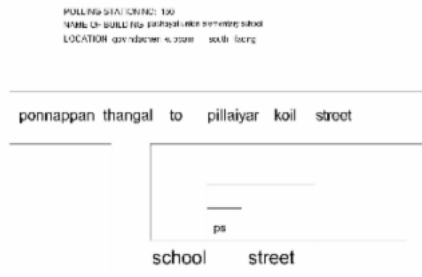

Key MAP View