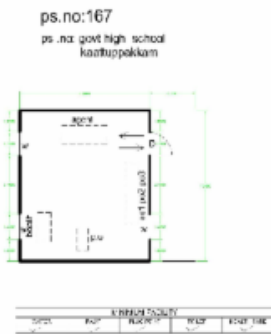

Nazri Naksha

Google Map View

Polling Station Building Front View

Polling Station Front View

Cad View

Key MAP View

1 பெயர் : மஞ்சளா - கணவர் பெயர்: அசோகன் - வீட்டு எண் : 1 வயது : 41 பாலினம் : பெண்	WDR0251991 Photo is available	2 பெயர் : தாமரைசெல்வி - கணவர் பெயர்: சுந்தரவடிவேல் - வீட்டு எண் : 1 வயது : 40 பாலினம் : பெண்	WDR0252015 Photo is available	3 பெயர் : தெவ்வானன் - கணவர் பெயர்: கோபி - வீட்டு எண் : 1 வயது : 36 பாலினம் : பெண்	WDR0252007 Photo is available
4 பெயர் : பவானி - கணவர் பெயர்: வேலு - வீட்டு எண் : 1 வயது : 32 பாலினம் : பெண்	WDR0806661 Photo is available	5 பெயர் : மோகனசுந்தரம் - தந்தையின் பெயர்: மாசிலாமணி - வீட்டு எண் : 1 வயது : 30 பாலினம் : ஆண்	WDR0670505 Photo is available	6 பெயர் : வினோத் - தந்தையின் பெயர்: சண்முகம் - வீட்டு எண் : 1 வயது : 30 பாலினம் : ஆண்	WDR0737288 Photo is available
7 பெயர் : விஜய் - தந்தையின் பெயர்: ஏழுமலை - வீட்டு எண் : 1 வயது : 27 பாலினம் : ஆண்	WDR1024793 Photo is available	8 பெயர் : சுமதி - கணவர் பெயர்: பாஸ்கரன் - வீட்டு எண் : 1-59 வயது : 38 பாலினம் : பெண்	WDR0252031 Photo is available	9 பெயர் : பாஸ்கரன் - தந்தையின் பெயர்: சீதா ராமன் - வீட்டு எண் : 1-59 வயது : 36 பாலினம் : ஆண்	WDR0252023 Photo is available
10 பெயர் : பானுபிரியா - கணவர் பெயர்: கோபி - வீட்டு எண் : 1-59 வயது : 31 பாலினம் : பெண்	WDR0458067 Photo is available	11 பெயர் : நடராஜன் - தந்தையின் பெயர்: சண்முகம் - வீட்டு எண் : 1-84 வயது : 50 பாலினம் : ஆண்	WDR0055996 Photo is available	S 12 பெயர் : பாபு தந்தையின் பெயர்: வெங்கடேசன் வீட்டு எண் : 2/19 வயது : 24 பாலினம் : ஆண்	WDR2258101 Photo is available
13 பெயர் : மாசிலாமணி - தந்தையின் பெயர்: சிவலிங்கம் - வீட்டு எண் : 3 வயது : 55 பாலினம் : ஆண்	WDR1608793 Photo is available	14 பெயர் : செல்வம் தந்தையின் பெயர்: சண்முகம் வீட்டு எண் : 3 வயது : 55 பாலினம் : ஆண்	WDR0112557 Photo is available	15 பெயர் : லோகநாயகி கணவர் பெயர்: செல்வம் வீட்டு எண் : 3 வயது : 52 பாலினம் : பெண்	WDR0112565 Photo is available
16 பெயர் : வடிவேல் - தந்தையின் பெயர்: சிவலிங்கம் - வீட்டு எண் : 3 வயது : 51 பாலினம் : ஆண்	WDR1608801 Photo is available	17 பெயர் : பார்வதி - கணவர் பெயர்: மாசிலாமணி - வீட்டு எண் : 3 வயது : 48 பாலினம் : பெண்	DKH2051027 Photo is available	18 பெயர் : செல்வி - கணவர் பெயர்: திருநாவுக்கரசு - வீட்டு எண் : 3 வயது : 40 பாலினம் : பெண்	WDR0252049 Photo is available
19 பெயர் : அஞ்சலி கணவர் பெயர்: வடிவேலன் வீட்டு எண் : 3/1 வயது : 43 பாலினம் : பெண்	WDR1102953 Photo is available	20 பெயர் : சதீஷ் தந்தையின் பெயர்: ஏழுமலை வீட்டு எண் : 3/5 வயது : 24 பாலினம் : ஆண்	WDR2257715 Photo is available	21 பெயர் : பூருஷோத்தமன் தந்தையின் பெயர்: ரமேஷ் வீட்டு எண் : 3/13 வயது : 19 பாலினம் : ஆண்	WDR2596112 Photo is available
22 பெயர் : அன்னியம்மாள் - கணவர் பெயர்: அருணகிரி - வீட்டு எண் : 6 வயது : 79 பாலினம் : பெண்	WDR1608819 Photo is available	23 பெயர் : சிவமணி - தந்தையின் பெயர்: அருணகிரி - வீட்டு எண் : 6 வயது : 61 பாலினம் : ஆண்	WDR1608827 Photo is available	24 பெயர் : பட்டம்மா சிவமணி கணவர் பெயர்: சிவமணி - வீட்டு எண் : 6 வயது : 54 பாலினம் : பெண்	WDR1608835 Photo is available
25 பெயர் : கவிதா - தந்தையின் பெயர்: சிவமணி - வீட்டு எண் : 6 வயது : 33 பாலினம் : பெண்	WDR0458182 Photo is available	26 பெயர் : மணிகண்டன் - தந்தையின் பெயர்: சிவமணி - வீட்டு எண் : 6 வயது : 31 பாலினம் : ஆண்	WDR0670398 Photo is available	S 27 பெயர் : விஜயகாந்த் தந்தையின் பெயர்: செல்வம் - வீட்டு எண் : 7 வயது : 32 பாலினம் : ஆண்	WDR0458059 Photo is available
28 பெயர் : மௌனிகா தந்தையின் பெயர்: ஜெயபால் வீட்டு எண் : 7 வயது : 21 பாலினம் : ஆண்	WDR2429348 Photo is available	29 பெயர் : அமாயி கணவர் பெயர்: வெங்கடேசன் வீட்டு எண் : 8 வயது : 50 பாலினம் : பெண்	WDR2501906 Photo is available	30 பெயர் : பூபாலன் - தந்தையின் பெயர்: சண்முகம் - வீட்டு எண் : 9 வயது : 33 பாலினம் : ஆண்	WDR0585240 Photo is available