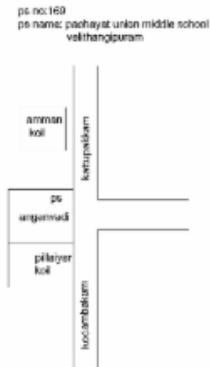

Key MAP View