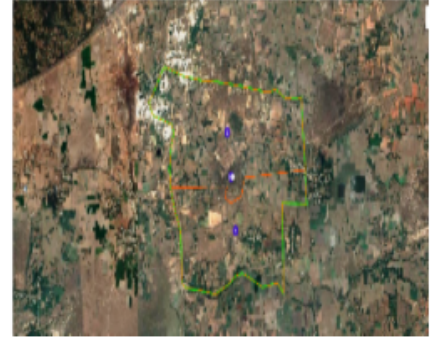

3. வாக்குச் சாவடியின் விவரங்கள்

வாக்குச் சாவடியின் எண் மற்றும் பெயர் : 195 - ஊராட்சி ஒன்றிய நடுநிலைப்பள்ளி , கிழக்கு பார்த்த மத்திய கட்டிடம் வெளிதாங்கிபுரம் 632502 வாக்குச் சாவடியின் முகவரி : ஊராட்சி ஒன்றிய நடுநிலைப்பள்ளி , கிழக்கு பார்த்த மத்திய கட்டிடம் வெளிதாங்கிபுரம் 632502	வாக்குச் சாவடியின் வகைப்பாடு (ஆண்/பெண்/பொது)	பொது
	துணை வாக்குச் சாவடிகளின் எண்ணிக்கை :	0

4. வாக்காளர்களின் எண்ணிக்கை

தொடங்கும் வரிசை எண்	முடியும் வரிசை எண்.	நிகர வாக்காளர்களின் எண்ணிக்கை			
		ஆண்	பெண்	மூன்றாம் பாலினம்	மொத்தம்
1	656	330	324	0	654

கையொப்பம்

Nazri Naksha

Google Map View

Polling Station Building Front View