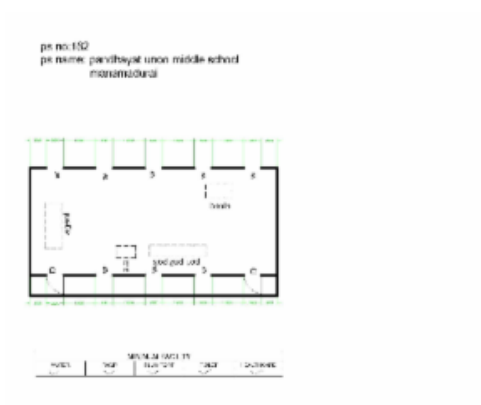

Google Map View

Polling Station Building Front View

Polling Station Front View

Cad View

Key MAP View

1	WDR0467498	பெயர் : தனம்மாள் - கணவர் பெயர்: தனம்மாள் - வீட்டு எண் : 1 வயது : 69 பாலினம் : பெண்	Photo is available	2	WDR0467514	பெயர் : தேவேந்திரன் - தந்தையின் பெயர்: சம்பத் - வீட்டு எண் : 1 வயது : 33 பாலினம் : ஆண்	Photo is available	3	WDR0467522	பெயர் : சகுந்தலா - கணவர் பெயர்: கோட்டி - வீட்டு எண் : 2 வயது : 39 பாலினம் : பெண்	Photo is available
4	WDR1825850	பெயர் : ரேவதி - கணவர் பெயர்: கிருஷ்ணமூர்த்தி - வீட்டு எண் : 4 வயது : 67 பாலினம் : பெண்	Photo is available	5	WDR1825876	பெயர் : விஜயா - கணவர் பெயர்: நரசிம்மன் - வீட்டு எண் : 5 வயது : 61 பாலினம் : பெண்	Photo is available	6	MSS3116993	பெயர் : சத்தியமூர்த்தி - தந்தையின் பெயர்: நரசிம்மன் - வீட்டு எண் : 5 வயது : 43 பாலினம் : ஆண்	Photo is available
7	MSS3190204	பெயர் : சுரேஷ் - தந்தையின் பெயர்: நரசிம்மன் - வீட்டு எண் : 5 வயது : 40 பாலினம் : ஆண்	Photo is available	8	WDR1825892	பெயர் : சிவராமன் - தந்தையின் பெயர்: கிருஷ்ணசாமி - வீட்டு எண் : 5A வயது : 59 பாலினம் : ஆண்	Photo is available	9	MSS1568823	பெயர் : கௌசல்யா - கணவர் பெயர்: வெங்கடரத்தினம் - வீட்டு எண் : 5A வயது : 47 பாலினம் : பெண்	Photo is available
10	WDR2245892	பெயர் : யோகேஷ் தந்தையின் பெயர்: வெங்கடரத்தினம் வீட்டு எண் : 5ஏ வயது : 23 பாலினம் : ஆண்	Photo is available	11	WDR0867051	பெயர் : ராதா - கணவர் பெயர்: புருஷோத்தமன் - வீட்டு எண் : 6-NA வயது : 33 பாலினம் : பெண்	Photo is available	12	WDR2406825	பெயர் : தீபா கணவர் பெயர்: மகேந்திரன் வீட்டு எண் : 8 வயது : 35 பாலினம் : பெண்	Photo is available
13	MSS3076858	பெயர் : சிவராமன் - தந்தையின் பெயர்: யோகானந்தம் - வீட்டு எண் : 9C வயது : 41 பாலினம் : ஆண்	Photo is available	14	WDR1825926	பெயர் : பூஷ்பம்மாள் - கணவர் பெயர்: பலராமன் - வீட்டு எண் : 10 வயது : 57 பாலினம் : பெண்	Photo is available	15	WDR1825942	பெயர் : முனியம்மாள் - கணவர் பெயர்: கோவிந்தசாமி - வீட்டு எண் : 13 வயது : 62 பாலினம் : பெண்	Photo is available
16	MSS3107158	பெயர் : கிருஷ்ணமூர்த்தி - தந்தையின் பெயர்: கோவிந்தசாமி - வீட்டு எண் : 13 வயது : 40 பாலினம் : ஆண்	Photo is available	17	WDR2294957	பெயர் : மலை கணவர் பெயர்: கிருஷ்ணமூர்த்தி வீட்டு எண் : 13பீ வயது : 30 பாலினம் : பெண்	Photo is available	18	MSS1640473	பெயர் : சந்திரமோகன் - தந்தையின் பெயர்: சூப்பன் - வீட்டு எண் : 14 வயது : 72 பாலினம் : ஆண்	Photo is available
19	WDR1825967	பெயர் : மூர்த்தி - தந்தையின் பெயர்: சின்னக்கண்ணு - வீட்டு எண் : 14 வயது : 56 பாலினம் : ஆண்	Photo is available	20	WDR1825983	பெயர் : சின்னதுரை - தந்தையின் பெயர்: சின்னக்கண்ணு - வீட்டு எண் : 14 வயது : 52 பாலினம் : ஆண்	Photo is available	21	WDR1825991	பெயர் : அஞ்சலம்மாள் - கணவர் பெயர்: மூர்த்தி - வீட்டு எண் : 14 வயது : 52 பாலினம் : பெண்	Photo is available
22	WDR0256578	பெயர் : சிந்து - கணவர் பெயர்: தினேஷ் - வீட்டு எண் : 14 வயது : 41 பாலினம் : பெண்	Photo is available	23	WDR0466946	பெயர் : ராமமூர்த்தி - தாயின் பெயர்: முத்தம்மாள் - வீட்டு எண் : 14 வயது : 37 பாலினம் : ஆண்	Photo is available	24	WDR0989699	பெயர் : முக்கேஷ் - தந்தையின் பெயர்: மூர்த்தி - வீட்டு எண் : 14 வயது : 29 பாலினம் : ஆண்	Photo is available
25	WDR0989657	பெயர் : விக்னேஷ் - தந்தையின் பெயர்: மூர்த்தி - வீட்டு எண் : 14 வயது : 27 பாலினம் : ஆண்	Photo is available	26	WDR2245256	பெயர் : பவித்ரா தந்தையின் பெயர்: சின்னதுரை வீட்டு எண் : 14 வயது : 23 பாலினம் : பெண்	Photo is available	27	MSS1420850	பெயர் : கதிர்வேல் - தந்தையின் பெயர்: சுப்பிரமணி - வீட்டு எண் : 14-1 வயது : 43 பாலினம் : ஆண்	Photo is available
28	WDR0989624	பெயர் : சாவித்ரி - கணவர் பெயர்: சேகர் - வீட்டு எண் : 14B வயது : 71 பாலினம் : பெண்	Photo is available	29	WDR0467423	பெயர் : சுமா - கணவர் பெயர்: ஜெயக்குமார் - வீட்டு எண் : 15 வயது : 40 பாலினம் : பெண்	Photo is available	30	WDR0466953	பெயர் : அனுராதா - தந்தையின் பெயர்: நரசிம்மன் வீட்டு எண் : 15 வயது : 40 பாலினம் : பெண்	Photo is available