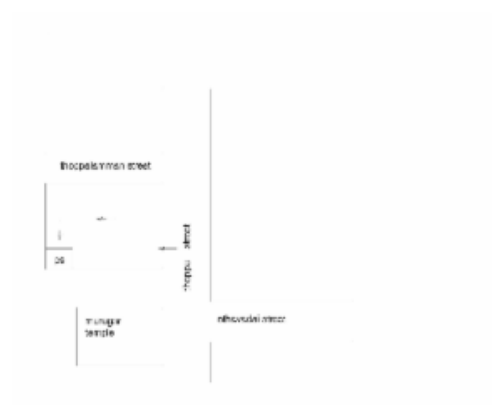

Google Map View

Polling Station Building Front View

Polling Station Front View

Cad View

Key MAP View

1	WDR0467498	பெயர் : தனம்மாள் - கணவர் பெயர்: தனம்மாள் - வீட்டு எண் : 1 வயது : 69 பாலினம் : பெண்	Photo is available	2	WDR0467514	பெயர் : தேவேந்திரன் - தந்தையின் பெயர்: சம்பத் - வீட்டு எண் : 1 வயது : 33 பாலினம் : ஆண்	Photo is available	3	WDR0467522	பெயர் : சகுந்தலா - கணவர் பெயர்: கோட்டி - வீட்டு எண் : 2 வயது : 39 பாலினம் : பெண்	Photo is available
4	WDR1825850	பெயர் : ரேவதி - கணவர் பெயர்: கிருஷ்ணமூர்த்தி - வீட்டு எண் : 4 வயது : 67 பாலினம் : பெண்	Photo is available	5	WDR1825876	பெயர் : விஜயா - கணவர் பெயர்: நரசிம்மன் - வீட்டு எண் : 5 வயது : 61 பாலினம் : பெண்	Photo is available	6	MSS3116993	பெயர் : சத்தியமூர்த்தி - தந்தையின் பெயர்: நரசிம்மன் - வீட்டு எண் : 5 வயது : 43 பாலினம் : ஆண்	Photo is available
7	MSS3190204	பெயர் : சுரேஷ் - தந்தையின் பெயர்: நரசிம்மன் - வீட்டு எண் : 5 வயது : 40 பாலினம் : ஆண்	Photo is available	8	WDR1825892	பெயர் : சிவராமன் - தந்தையின் பெயர்: கிருஷ்ணசாமி - வீட்டு எண் : 5A வயது : 59 பாலினம் : ஆண்	Photo is available	9	MSS1568823	பெயர் : கௌசல்யா - கணவர் பெயர்: வெங்கடரத்தினம் - வீட்டு எண் : 5A வயது : 47 பாலினம் : பெண்	Photo is available
10	WDR2245892	பெயர் : யோகேஷ் தந்தையின் பெயர்: வெங்கடரத்தினம் வீட்டு எண் : 5ஏ வயது : 23 பாலினம் : ஆண்	Photo is available	11	WDR0867051	பெயர் : ராதா - கணவர் பெயர்: புருஷோத்தமன் - வீட்டு எண் : 6-NA வயது : 33 பாலினம் : பெண்	Photo is available	12	WDR2406825	பெயர் : தீபா கணவர் பெயர்: மகேந்திரன் வீட்டு எண் : 8 வயது : 35 பாலினம் : பெண்	Photo is available
13	MSS3076858	பெயர் : சிவராமன் - தந்தையின் பெயர்: யோகானந்தம் - வீட்டு எண் : 9C வயது : 41 பாலினம் : ஆண்	Photo is available	14	WDR1825926	பெயர் : பூஷ்பம்மாள் - கணவர் பெயர்: பலராமன் - வீட்டு எண் : 10 வயது : 57 பாலினம் : பெண்	Photo is available	15	WDR1825942	பெயர் : முனியம்மாள் - கணவர் பெயர்: கோவிந்தசாமி - வீட்டு எண் : 13 வயது : 62 பாலினம் : பெண்	Photo is available
16	MSS3107158	பெயர் : கிருஷ்ணமூர்த்தி - தந்தையின் பெயர்: கோவிந்தசாமி - வீட்டு எண் : 13 வயது : 40 பாலினம் : ஆண்	Photo is available	17	WDR2294957	பெயர் : மலை கணவர் பெயர்: கிருஷ்ணமூர்த்தி வீட்டு எண் : 13பீ வயது : 30 பாலினம் : பெண்	Photo is available	18	MSS1640473	பெயர் : சந்திரமோகன் - தந்தையின் பெயர்: சூப்பன் - வீட்டு எண் : 14 வயது : 72 பாலினம் : ஆண்	Photo is available
19	WDR1825967	பெயர் : மூர்த்தி - தந்தையின் பெயர்: சின்னக்கண்ணு - வீட்டு எண் : 14 வயது : 56 பாலினம் : ஆண்	Photo is available	20	WDR1825983	பெயர் : சின்னதுரை - தந்தையின் பெயர்: சின்னக்கண்ணு - வீட்டு எண் : 14 வயது : 52 பாலினம் : ஆண்	Photo is available	21	WDR1825991	பெயர் : அஞ்சலம்மாள் - கணவர் பெயர்: மூர்த்தி - வீட்டு எண் : 14 வயது : 52 பாலினம் : பெண்	Photo is available
22	WDR0256578	பெயர் : சிந்து - கணவர் பெயர்: தினேஷ் - வீட்டு எண் : 14 வயது : 41 பாலினம் : பெண்	Photo is available	23	WDR0466946	பெயர் : ராமமூர்த்தி - தாயின் பெயர்: முத்தம்மாள் - வீட்டு எண் : 14 வயது : 37 பாலினம் : ஆண்	Photo is available	24	WDR0989699	பெயர் : முக்கேஷ் - தந்தையின் பெயர்: மூர்த்தி - வீட்டு எண் : 14 வயது : 29 பாலினம் : ஆண்	Photo is available
25	WDR0989657	பெயர் : விக்னேஷ் - தந்தையின் பெயர்: மூர்த்தி - வீட்டு எண் : 14 வயது : 27 பாலினம் : ஆண்	Photo is available	26	WDR2245256	பெயர் : பவித்ரா தந்தையின் பெயர்: சின்னதுரை வீட்டு எண் : 14 வயது : 23 பாலினம் : பெண்	Photo is available	27	MSS1420850	பெயர் : கதிர்வேல் - தந்தையின் பெயர்: சுப்பிரமணி - வீட்டு எண் : 14-1 வயது : 43 பாலினம் : ஆண்	Photo is available
28	WDR0989624	பெயர் : சாவித்ரி - கணவர் பெயர்: சேகர் - வீட்டு எண் : 14B வயது : 71 பாலினம் : பெண்	Photo is available	29	WDR0467423	பெயர் : சுமா - கணவர் பெயர்: ஜெயக்குமார் - வீட்டு எண் : 15 வயது : 40 பாலினம் : பெண்	Photo is available	30	WDR0466953	பெயர் : அனுராதா - தந்தையின் பெயர்: நரசிம்மன் வீட்டு எண் : 15 வயது : 40 பாலினம் : பெண்	Photo is available