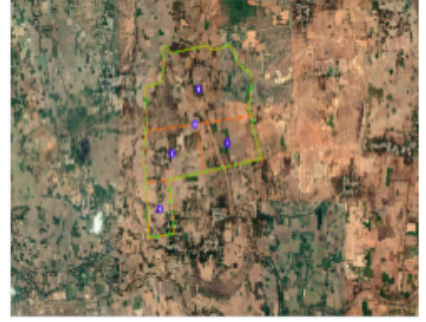

Google Map View