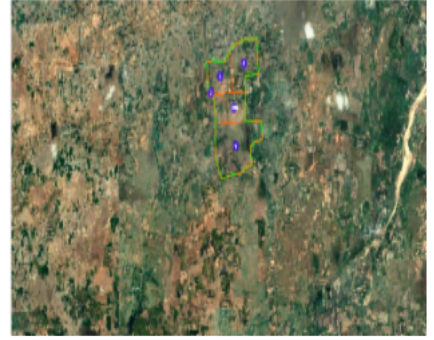

Google Map View