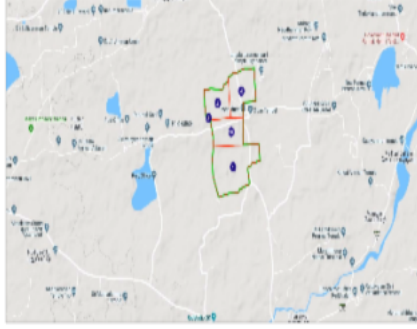

Nazri Naksha