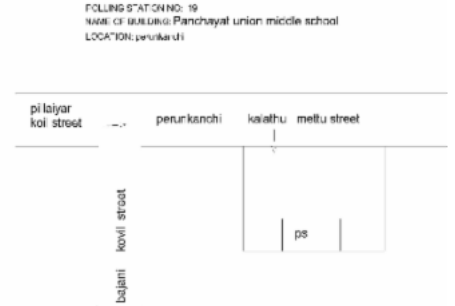

Key MAP View