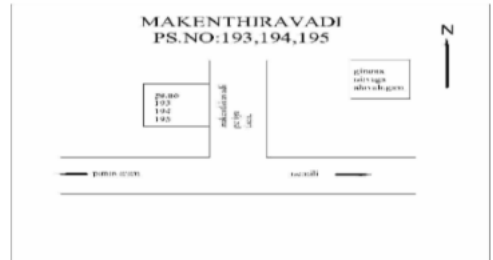

Polling Station Building Front View

Polling Station Front View

Cad View

Key MAP View

1 பெயர் : சத்யா தந்தையின் பெயர்: ரவி வீட்டு எண் : 01 வயது : 26 பாலினம் : பெண் Photo is available	WDR1116730	2 பெயர் : தேவி - தந்தையின் பெயர்: ரமசந்திரன் - வீட்டு எண் : 4 வயது : 39 பாலினம் : ஆண் Photo is available	WDR0182402	3 பெயர் : வென்னிலா ரமேஷ் கணவர் பெயர்: ரமேஷ் க வீட்டு எண் : 4/55 வயது : 39 பாலினம் : பெண் Photo is available	WDR2294114
S 4 பெயர் : நிரோஷா - கணவர் பெயர்: வெங்கடேசன் - வீட்டு எண் : 7 வயது : 34 பாலினம் : பெண் DELETED Photo is available	WDR0662601	5 பெயர் : வெண்ணிலா - கணவர் பெயர்: நரசிம்மன் - வீட்டு எண் : 8 வயது : 37 பாலினம் : பெண் Photo is available	WDR0474908	6 பெயர் : ஜெயந்தி கணவர் பெயர்: கோபி வீட்டு எண் : 12 வயது : 36 பாலினம் : பெண் Photo is available	WDR1117811
7 பெயர் : சதாசிவம் - தந்தையின் பெயர்: பிச்சாண்டி - வீட்டு எண் : 18 வயது : 36 பாலினம் : ஆண் Photo is available	WDR0063420	8 பெயர் : சுரேஷ் தந்தையின் பெயர்: கணேஷ் வீட்டு எண் : 20 வயது : 38 பாலினம் : ஆண் Photo is available	WDR2386647	9 பெயர் : ஜமுனா சுரேஷ் கணவர் பெயர்: சுரேஷ் வீட்டு எண் : 20 வயது : 36 பாலினம் : பெண் Photo is available	WDR2386712
10 பெயர் : சரண்யா தந்தையின் பெயர்: சங்கர் வீட்டு எண் : 26/37 வயது : 23 பாலினம் : பெண் Photo is available	WDR2284867	11 பெயர் : ரஞ்ஜிதா - கணவர் பெயர்: செல்வம் - வீட்டு எண் : 28 வயது : 34 பாலினம் : பெண் Photo is available	WDR0591248	12 பெயர் : சீதா கணவர் பெயர்: பிரபாகரன் வீட்டு எண் : 36/244 வயது : 23 பாலினம் : பெண் Photo is available	WDR2474054
13 பெயர் : செல்வி கணவர் பெயர்: லக்ஷ்மணன் வீட்டு எண் : 40 வயது : 35 பாலினம் : பெண் Photo is available	WDR2061711	14 பெயர் : நாகராஜ் - தந்தையின் பெயர்: சின்னையன் - வீட்டு எண் : 44 வயது : 41 பாலினம் : ஆண் Photo is available	DKH2778280	S 15 பெயர் : குமாரி - கணவர் பெயர்: சண்முகம் - வீட்டு எண் : 55 வயது : 60 பாலினம் : பெண் DELETED Photo is available	DKH2903730
16 பெயர் : மணி தந்தையின் பெயர்: கண்ணன் வீட்டு எண் : 57 வயது : 71 பாலினம் : ஆண் Photo is available	WDR2386654	17 பெயர் : கிளியம்மாள் கணவர் பெயர்: மணி வீட்டு எண் : 57 வயது : 65 பாலினம் : பெண் Photo is available	WDR2386704	18 பெயர் : ஞானபிரகாஷ் - தந்தையின் பெயர்: வடிவேல் - வீட்டு எண் : 59 வயது : 51 பாலினம் : ஆண் Photo is available	DKH2778298
19 பெயர் : ஷியமளா - கணவர் பெயர்: மாணிக்கம் - வீட்டு எண் : 62 வயது : 43 பாலினம் : பெண் Photo is available	WDR0063388	20 பெயர் : தாமரைச் செல்வி - கணவர் பெயர்: குமார் - வீட்டு எண் : 64B வயது : 33 பாலினம் : பெண் Photo is available	WDR0329060	S 21 பெயர் : சதீஷ்குமார் - தந்தையின் பெயர்: ஏழுமலை - வீட்டு எண் : 77 வயது : 39 பாலினம் : ஆண் DELETED Photo is available	DKH2778306
22 பெயர் : கணபதி தந்தையின் பெயர்: கிருஷ்ணசாமி வீட்டு எண் : 83 வயது : 40 பாலினம் : ஆண் Photo is available	WDR2386621	23 பெயர் : ஜெயந்தி மணிகண்டன் கணவர் பெயர்: மணிகண்டன் வீட்டு எண் : 83 வயது : 39 பாலினம் : பெண் Photo is available	WDR2386670	24 பெயர் : அலமேலு கணவர் பெயர்: மூர்த்தி வீட்டு எண் : 106 வயது : 35 பாலினம் : பெண் Photo is available	WDR1119171
25 பெயர் : ஆறுமுகம் - தந்தையின் பெயர்: சஞ்சீவி - வீட்டு எண் : 112 வயது : 31 பாலினம் : ஆண் Photo is available	WDR0662239	S 26 பெயர் : வினிதா கணவர் பெயர்: ராஜா வீட்டு எண் : 116B வயது : 26 பாலினம் : பெண் DELETED Photo is available	WDR1124858	27 பெயர் : குறளரசன் தந்தையின் பெயர்: பாலசுப்ரமணி வீட்டு எண் : 119 வயது : 25 பாலினம் : ஆண் Photo is available	WDR1116813
28 பெயர் : அம்மு கணவர் பெயர்: சீனிவாசன் - வீட்டு எண் : 123A வயது : 28 பாலினம் : பெண் Photo is available	WDR0927855	29 பெயர் : மீனா கணவர் பெயர்: சங்கர் வீட்டு எண் : 129 வயது : 31 பாலினம் : பெண் Photo is available	WDR1117845	30 பெயர் : மணிகண்டன் தந்தையின் பெயர்: ஏழுமலை வீட்டு எண் : 134 வயது : 26 பாலினம் : ஆண் Photo is available	WDR1116706