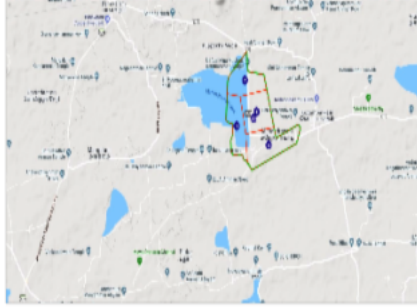

Nazri Naksha