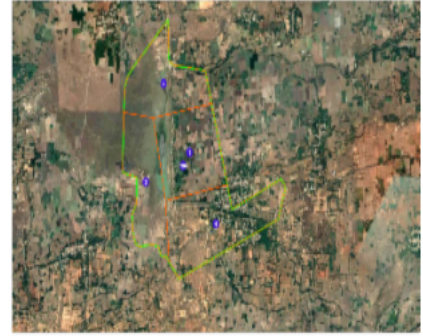

Google Map View