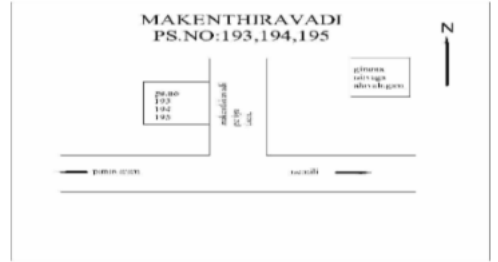

Google Map View

Polling Station Building Front View

Polling Station Front View

Cad View

Key MAP View

1 பெயர் : இளங்கோவன் - தந்தையின் பெயர்: ராஜேந்திரன் - வீட்டு எண் : 3 வயது : 28 பாலினம் : ஆண் Photo is available WDR0872358	2 பெயர் : முனியம்மாள் - கணவர் பெயர்: மணி - வீட்டு எண் : 7 வயது : 72 பாலினம் : பெண் Photo is available WDR1918028	3 பெயர் : பாஸ்கர் - தாயின் பெயர்: முனியம்மாள் - வீட்டு எண் : 7 வயது : 44 பாலினம் : ஆண் Photo is available DKH2067007
4 பெயர் : பாரதி - தந்தையின் பெயர்: மணி - வீட்டு எண் : 7 வயது : 39 பாலினம் : பெண் Photo is available WDR0474502	5 பெயர் : தனலட்சுமி - கணவர் பெயர்: பாஸ்கரன் - வீட்டு எண் : 7 வயது : 36 பாலினம் : பெண் Photo is available WDR0182675	6 பெயர் : வெங்கடேசன் - தாயின் பெயர்: முனியம்மா - வீட்டு எண் : 7 வயது : 35 பாலினம் : ஆண் Photo is available WDR0182667
7 பெயர் : பஞ்சாட்சரம் - தந்தையின் பெயர்: முருகன் - வீட்டு எண் : 8 வயது : 73 பாலினம் : ஆண் Photo is available WDR1918036	8 பெயர் : சகுந்தலா - கணவர் பெயர்: பஞ்சாட்சரம் - வீட்டு எண் : 8 வயது : 71 பாலினம் : பெண் Photo is available WDR1918044	9 பெயர் : செந்திலநாதன் - தந்தையின் பெயர்: பஞ்சாட்சரம் - வீட்டு எண் : 8 வயது : 46 பாலினம் : ஆண் Photo is available WDR1918051
10 பெயர் : பாணுபிரியா - தந்தையின் பெயர்: ராஜேந்திரன் - வீட்டு எண் : 8 வயது : 31 பாலினம் : பெண் Photo is available WDR0661975	11 பெயர் : சக்கரை - தந்தையின் பெயர்: சின்னகண்ணன் - வீட்டு எண் : 9 வயது : 63 பாலினம் : ஆண் Photo is available WDR1918069	12 பெயர் : சாந்தி - கணவர் பெயர்: சக்கரை - வீட்டு எண் : 9 வயது : 56 பாலினம் : பெண் Photo is available WDR1918077
13 பெயர் : குமார் - தந்தையின் பெயர்: பெருமாள் - வீட்டு எண் : 11 வயது : 62 பாலினம் : ஆண் Photo is available WDR1918085	14 பெயர் : ராணி - கணவர் பெயர்: குமார் - வீட்டு எண் : 11 வயது : 56 பாலினம் : பெண் Photo is available WDR1918093	15 பெயர் : கிருஷ்ணன் - தந்தையின் பெயர்: பெருமாள் - வீட்டு எண் : 11 வயது : 50 பாலினம் : ஆண் Photo is available DKH2982346
16 பெயர் : ராஜி - தந்தையின் பெயர்: பெருமாள் - வீட்டு எண் : 11 வயது : 47 பாலினம் : ஆண் Photo is available WDR1918101	17 பெயர் : மணிகண்டன் - தந்தையின் பெயர்: குமார் - வீட்டு எண் : 11 வயது : 32 பாலினம் : ஆண் Photo is available WDR0474536	18 பெயர் : கொள்ளாபுரி - கணவர் பெயர்: சீத்தாபதி - வீட்டு எண் : 12 வயது : 77 பாலினம் : பெண் Photo is available WDR1918127
19 பெயர் : சீனுகுமார் - தந்தையின் பெயர்: சீத்தாபதி - வீட்டு எண் : 12 வயது : 52 பாலினம் : ஆண் Photo is available WDR1918135	20 பெயர் : மோகனவள்ளி - கணவர் பெயர்: சீனுகுமார் - வீட்டு எண் : 12 வயது : 44 பாலினம் : பெண் Photo is available DKH1564442	21 பெயர் : வள்ளியம்மாள் - கணவர் பெயர்: பழனி - வீட்டு எண் : 13 வயது : 81 பாலினம் : பெண் Photo is available WDR1918143
22 பெயர் : ராதா - தாயின் பெயர்: வள்ளியம்மாள் - வீட்டு எண் : 13 வயது : 49 பாலினம் : ஆண் Photo is available WDR1923358	23 பெயர் : கன்னியம்மாள் - கணவர் பெயர்: ராதா - வீட்டு எண் : 13 வயது : 44 பாலினம் : பெண் Photo is available DKH1564467	24 பெயர் : சத்தியா - கணவர் பெயர்: ரவிசந்திரன் - வீட்டு எண் : 13 வயது : 43 பாலினம் : பெண் Photo is available DKH2970358
25 பெயர் : ராஜசேகர் - தந்தையின் பெயர்: ராஜேந்திரன் - வீட்டு எண் : 13a வயது : 34 பாலினம் : ஆண் Photo is available WDR0474494	26 பெயர் : கவிதா கணவர் பெயர்: ராஜசேகர் வீட்டு எண் : 13ஏ வயது : 33 பாலினம் : பெண் Photo is available WDR1135961	27 பெயர் : ஜனனி தாயின் பெயர்: சத்தியா வீட்டு எண் : 13பி வயது : 22 பாலினம் : பெண் Photo is available WDR2442358
28 பெயர் : தனலட்சுமி ர தாயின் பெயர்: சத்தியா வீட்டு எண் : 13பி வயது : 20 பாலினம் : பெண் Photo is available WDR2545739	29 பெயர் : பவாணி - கணவர் பெயர்: பழனி - வீட்டு எண் : 14 வயது : 57 பாலினம் : பெண் Photo is available WDR1923366	30 பெயர் : கார்த்தி - கணவர் பெயர்: பலராமன் - வீட்டு எண் : 14 வயது : 35 பாலினம் : பெண் Photo is available WDR0662114