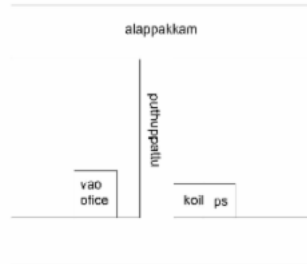

Polling Station Front View

Cad View

ps no:198
ps name: panchayat union middle school

Key MAP View

ps no:196
ps name: panchayat union primary school
sinuvalaiyam

சட்டமன்றத் தொகுதியின் எண் மற்றும் பெயர் : 39-சோளிங்கர்
பிரிவு எண் மற்றும் பெயர் 1-புதுபட்டு (வ.கி) மற்றும் (ஊ), வார்டு 3, 7 & 8 பெரிய தெரு