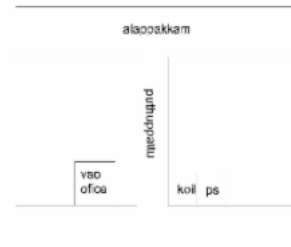

1 பெயர் : சிவாஜி - தந்தையின் பெயர்: மாணிக்கம் - வீட்டு எண் : 1 வயது : 68 பாலினம் : ஆண்	WDR1693738 Photo is available	2 பெயர் : பலராமன் - தந்தையின் பெயர்: கோவிந்தப்பிள்ளை - வீட்டு எண் : 1 வயது : 66 பாலினம் : ஆண்	WDR1693746 Photo is available	3 பெயர் : தாண்டவமூர்த்தி - தந்தையின் பெயர்: கோவிந்தசாமி - வீட்டு எண் : 1 வயது : 56 பாலினம் : ஆண்	WDR1693753 Photo is available
4 பெயர் : சமதி - கணவர் பெயர்: தாண்டவமூர்த்தி - வீட்டு எண் : 1 வயது : 44 பாலினம் : பெண்	DKH2024644 Photo is available	5 பெயர் : சிவா - தந்தையின் பெயர்: பலராமன் - வீட்டு எண் : 1 வயது : 39 பாலினம் : ஆண்	DKH2515161 Photo is available	6 பெயர் : கௌரி - கணவர் பெயர்: ராம்கி - வீட்டு எண் : 1 வயது : 38 பாலினம் : பெண்	WDR0261818 Photo is available
# 7 பெயர் : உமா ஆறுமுகம் கணவர் பெயர்: ஆறுமுகம் - வீட்டு எண் : 1 வயது : 37 பாலினம் : பெண்	WDR0328732 Photo is available	8 பெயர் : கலையழகி - கணவர் பெயர்: நரசிம்மன் - வீட்டு எண் : 1 வயது : 31 பாலினம் : பெண்	WDR0592253 Photo is available	9 பெயர் : அம்மு - கணவர் பெயர்: பிரகாஷ் - வீட்டு எண் : 1-258 வயது : 31 பாலினம் : பெண்	WDR0873414 Photo is available
10 பெயர் : இராஜேஸ்வரி - கணவர் பெயர்: சிவாஜி - வீட்டு எண் : 2 வயது : 61 பாலினம் : பெண்	WDR1693761 Photo is available	11 பெயர் : ஜெயக்குமார் - தந்தையின் பெயர்: கோவிந்தசாமி - வீட்டு எண் : 2 வயது : 61 பாலினம் : ஆண்	WDR1693779 Photo is available	12 பெயர் : சாந்தி - கணவர் பெயர்: ஜெயக்குமார் - வீட்டு எண் : 2 வயது : 56 பாலினம் : பெண்	WDR1693787 Photo is available
13 பெயர் : நாகஜோதி - கணவர் பெயர்: சுரேஷ் - வீட்டு எண் : 2 வயது : 40 பாலினம் : பெண்	WDR0592337 Photo is available	14 பெயர் : நீலா - கணவர் பெயர்: செல்வம் - வீட்டு எண் : 2 வயது : 37 பாலினம் : பெண்	WDR0592097 Photo is available	15 பெயர் : சீதா - கணவர் பெயர்: பாலாஜி - வீட்டு எண் : 2 வயது : 33 பாலினம் : பெண்	WDR0592162 Photo is available
16 பெயர் : சிவக்குமார் - தந்தையின் பெயர்: ரங்கன் - வீட்டு எண் : 2 வயது : 32 பாலினம் : ஆண்	WDR0592477 Photo is available	17 பெயர் : குணவதி - கணவர் பெயர்: வாசுதேவன் - வீட்டு எண் : 2 வயது : 31 பாலினம் : பெண்	WDR0592063 Photo is available	18 பெயர் : ஜெயலட்சுமி - இதரர் பெயர்: கன்னியம்மாள் - வீட்டு எண் : 2-269 வயது : 41 பாலினம் : பெண்	WDR0992008 Photo is available
19 பெயர் : சைத்ரா கணவர் பெயர்: ராமசந்திரன் வீட்டு எண் : 2/276 வயது : 22 பாலினம் : பெண்	WDR2500767 Photo is available	20 பெயர் : பிரியா தந்தையின் பெயர்: தாண்டவமூர்த்தி வீட்டு எண் : 2/285 வயது : 24 பாலினம் : பெண்	WDR2058550 Photo is available	21 பெயர் : தினேஷ் தந்தையின் பெயர்: பாபு வீட்டு எண் : 2/290 வயது : 24 பாலினம் : ஆண்	WDR2063519 Photo is available
22 பெயர் : சந்தியா கணவர் பெயர்: ஜீவா வீட்டு எண் : 2/362 வயது : 23 பாலினம் : பெண்	WDR2283810 Photo is available	23 பெயர் : விக்னேஷ் தந்தையின் பெயர்: சிவா வீட்டு எண் : 2/372/8 வயது : 23 பாலினம் : ஆண்	WDR2283844 Photo is available	24 பெயர் : கோவிந்தராஜ் - தந்தையின் பெயர்: கண்ணப்பன் - வீட்டு எண் : 3 வயது : 57 பாலினம் : ஆண்	WDR1693803 Photo is available
25 பெயர் : பொன்னி - கணவர் பெயர்: கோவிந்தராஜ் - வீட்டு எண் : 3 வயது : 53 பாலினம் : பெண்	WDR1693811 Photo is available	26 பெயர் : இரவிஅம்மாள் - கணவர் பெயர்: பழனி - வீட்டு எண் : 3 வயது : 53 பாலினம் : பெண்	WDR1693829 Photo is available	27 பெயர் : பரசுராமன் - தந்தையின் பெயர்: கோவிந்தராஜ் - வீட்டு எண் : 3 வயது : 28 பாலினம் : ஆண்	WDR0873497 Photo is available
28 பெயர் : கீர்த்திகா கணவர் பெயர்: விவேக் வீட்டு எண் : 3/297 வயது : 28 பாலினம் : பெண்	WDR2435915 Photo is available	29 பெயர் : ராமு - தந்தையின் பெயர்: கண்ணப்பன் - வீட்டு எண் : 4 வயது : 51 பாலினம் : ஆண்	WDR1693837 Photo is available	30 பெயர் : மீரா - கணவர் பெயர்: ராமு - வீட்டு எண் : 4 வயது : 46 பாலினம் : பெண்	DKH2024487 Photo is available