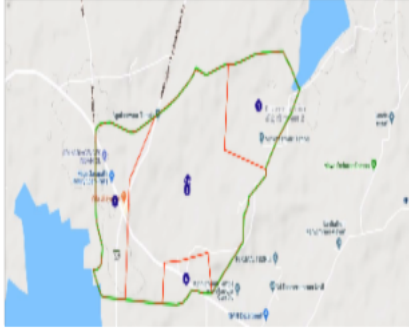

Nazri Naksha