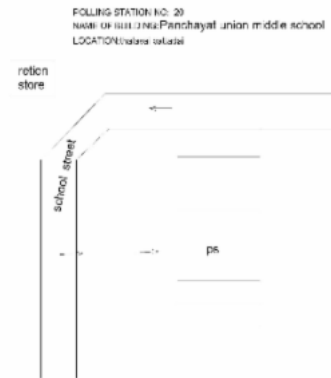

Key MAP View