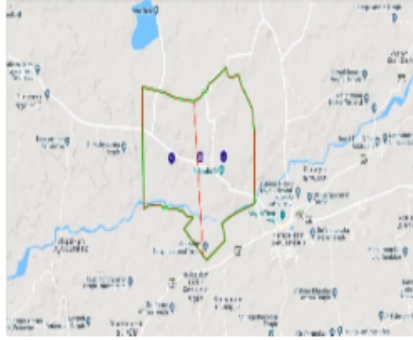

2. பாகத்தின் விவரங்கள் மற்றும் வாக்குச்சாவடிக்கான பரப்பளவு

இந்த பாகத்தில், பாகத்தின் கீழ் வரும் பிரிவின் எண் மற்றும் பெயர்															
1-பெருவளையம் (வ.கி) மற்றும் (ஊ), வார்டு 2,5,6 காலனி	<table style="width: 100%; border-collapse: collapse;"> <tr> <td style="width: 60%;">முக்கிய நகரம்/கிராமம் வார்டு</td> <td style="width: 40%;">: பெருவளையம்</td> </tr> <tr> <td>அஞ்சல் அலுவலகம்</td> <td>: பெருவளையம்</td> </tr> <tr> <td>காவல் நிலையம்</td> <td>: நெமிலி</td> </tr> <tr> <td>பஞ்சாயத்து வட்டம்</td> <td>: பெருவளையம்</td> </tr> <tr> <td>கோட்டம்</td> <td>: நெமிலி</td> </tr> <tr> <td>மாவட்டம்</td> <td>: அரக்கோணம்</td> </tr> <tr> <td>அஞ்சல் குறியீட்டு எண்</td> <td>: இராணிப்பேட்டை : 631052</td> </tr> </table>	முக்கிய நகரம்/கிராமம் வார்டு	: பெருவளையம்	அஞ்சல் அலுவலகம்	: பெருவளையம்	காவல் நிலையம்	: நெமிலி	பஞ்சாயத்து வட்டம்	: பெருவளையம்	கோட்டம்	: நெமிலி	மாவட்டம்	: அரக்கோணம்	அஞ்சல் குறியீட்டு எண்	: இராணிப்பேட்டை : 631052
முக்கிய நகரம்/கிராமம் வார்டு	: பெருவளையம்														
அஞ்சல் அலுவலகம்	: பெருவளையம்														
காவல் நிலையம்	: நெமிலி														
பஞ்சாயத்து வட்டம்	: பெருவளையம்														
கோட்டம்	: நெமிலி														
மாவட்டம்	: அரக்கோணம்														
அஞ்சல் குறியீட்டு எண்	: இராணிப்பேட்டை : 631052														

3. வாக்குச் சாவடியின் விவரங்கள்

வாக்குச் சாவடியின் எண் மற்றும் பெயர் : 239 - ஆதிதிராவிடர் நல தொடக்கப்பள்ளி, வடக்கு பார்த்த தெற்கு கட்டிடம், கல்பளாம்பட்டு 631052	வாக்குச் சாவடியின் வகைப்பாடு (ஆண்/பெண்/பொது)	
வாக்குச் சாவடியின் முகவரி : ஆதிதிராவிடர் நல தொடக்கப்பள்ளி, வடக்கு பார்த்த தெற்கு கட்டிடம், கல்பளாம்பட்டு 631052	துணை வாக்குச் சாவடிகளின் எண்ணிக்கை :	0

4. வாக்காளர்களின் எண்ணிக்கை

தொடங்கும் வரிசை எண்	முடியும் வரிசை எண்.	நிகர வாக்காளர்களின் எண்ணிக்கை			
		ஆண்	பெண்	மூன்றாம் பாலினம்	மொத்தம்
1	502	234	267	0	501

கையொப்பம்

Nazri Naksha

Google Map View

Polling Station Building Front View