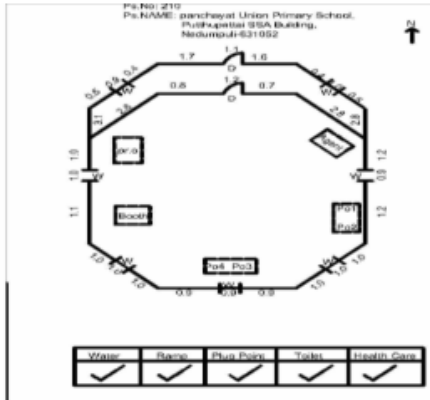

Google Map View

Polling Station Building Front View

Polling Station Front View

Cad View

Key MAP View

சட்டமன்றத் தொகுதியின் எண் மற்றும் பெயர் : 39-சோளிங்கர்
பிரிவு எண் மற்றும் பெயர் 1-நெடுமபுலி (வ.கி)மற்றும்(ஊ), வார்டு 3 பிள்ளையார் கோயில் தெரு