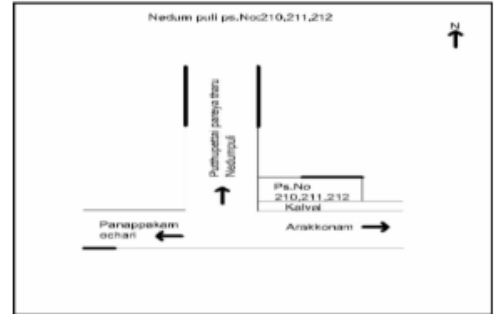

Google Map View

Polling Station Building Front View

Polling Station Front View

Cad View

Key MAP View

சட்டமன்றத் தொகுதியின் எண் மற்றும் பெயர் : 39-சோளிங்கர்
பிரிவு எண் மற்றும் பெயர் 1-நெடுமபுலி (வ.கி)மற்றும்(ஊ), வார்டு 3 பிள்ளையார் கோயில் தெரு