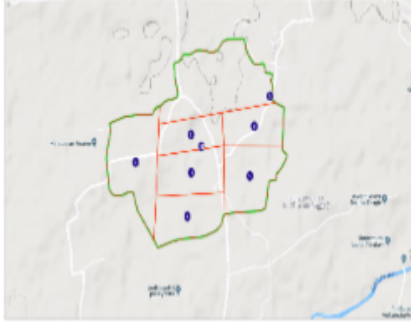

### 3. வாக்குச் சாவடியின் விவரங்கள்

வாக்குச் சாவடியின் எண் மற்றும் பெயர் : 244 - ஊராட்சி ஒன்றிய நடுநிலைப்பள்ளி , கூடுதல்கட்டிடம்,துறையூர்-631052 வாக்குச் சாவடியின் முகவரி : ஊராட்சி ஒன்றிய நடுநிலைப்பள்ளி , கூடுதல்கட்டிடம்,துறையூர்-631052	<b>வாக்குச் சாவடியின் வகைப்பாடு (ஆண்/பெண்/பொது)</b>	<b>பொது</b>
	<b>துணை வாக்குச் சாவடிகளின் எண்ணிக்கை :</b>	0

### 4. வாக்காளர்களின் எண்ணிக்கை

தொடங்கும் வரிசை எண்	முடியும் வரிசை எண்.	நிகர வாக்காளர்களின் எண்ணிக்கை			
		ஆண்	பெண்	மூன்றாம் பாலினம்	மொத்தம்
1	986	468	515	0	983

கையொப்பம்

Nazri Naksha

Google Map View

Polling Station Building Front View