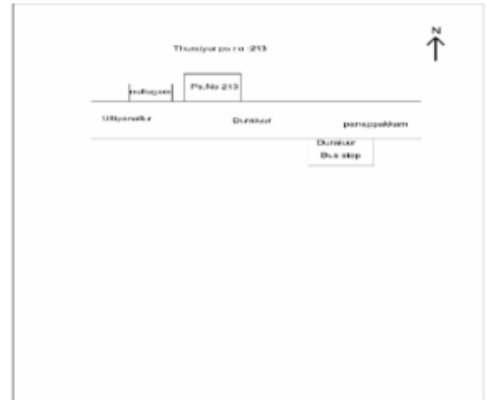

Key MAP View