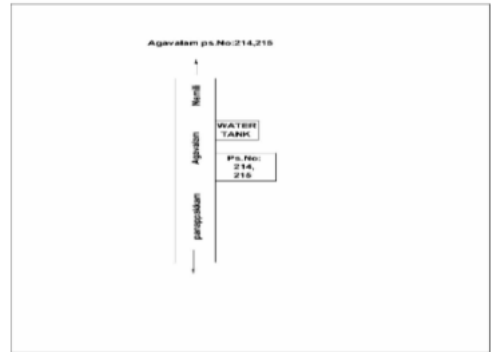

Key MAP View