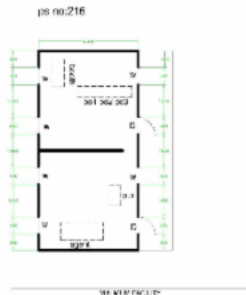

Google Map View

Polling Station Building Front View

Polling Station Front View

Cad View

Key MAP View

1 பெயர் : நாகம்மாள் - கணவர் பெயர்: நாகராஜ் - வீட்டு எண் : 1 வயது : 68 பாலினம் : பெண் Photo is available WDR0069906	2 பெயர் : நாகராஜி - தந்தையின் பெயர்: ஈலாத் - வீட்டு எண் : 1 வயது : 58 பாலினம் : ஆண் Photo is available WDR0069922	3 பெயர் : கோபி - தந்தையின் பெயர்: நாகப்பன் - வீட்டு எண் : 1 வயது : 46 பாலினம் : ஆண் Photo is available MSS3175684
4 பெயர் : உஷாராணி ஆபேல்ராஜ்குமார் கணவர் பெயர்: ஆபேல்ராஜ்குமார் - வீட்டு எண் : 1 வயது : 43 பாலினம் : பெண் Photo is available WDR0268102	5 பெயர் : வாசுகி - கணவர் பெயர்: கமார் - வீட்டு எண் : 1 வயது : 38 பாலினம் : பெண் Photo is available WDR0654335	6 பெயர் : பார்த்திபன் - தந்தையின் பெயர்: கேசவன் - வீட்டு எண் : 1 வயது : 35 பாலினம் : ஆண் Photo is available WDR0268144
7 பெயர் : சீதா - தந்தையின் பெயர்: அறிவரசு - வீட்டு எண் : 1 வயது : 33 பாலினம் : பெண் Photo is available WDR0733774	8 பெயர் : சூமதி - கணவர் பெயர்: உமாபதி - வீட்டு எண் : 1 வயது : 33 பாலினம் : பெண் Photo is available WDR0654491	9 பெயர் : ஸ்டீன்லி ராஜன் - தந்தையின் பெயர்: ஜான் சௌந்தரராஜன் ஜான் சௌந்தரராஜன் வீட்டு எண் : 1 வயது : 33 பாலினம் : ஆண் Photo is available WDR0325472
10 பெயர் : சுகுணா - தந்தையின் பெயர்: தன்ராஜ் - வீட்டு எண் : 1 வயது : 32 பாலினம் : பெண் Photo is available WDR0733709	11 பெயர் : தயாமணி - கணவர் பெயர்: செல்வராஜி - வீட்டு எண் : 2 வயது : 75 பாலினம் : பெண் Photo is available WDR1753045	12 பெயர் : வேதநாயகம் - தந்தையின் பெயர்: செல்வராஜி - வீட்டு எண் : 2 வயது : 56 பாலினம் : ஆண் Photo is available WDR1753052
13 பெயர் : விடியாந்தவமணி - கணவர் பெயர்: வேதநாயகம் - வீட்டு எண் : 2 வயது : 50 பாலினம் : பெண் Photo is available MSS2280634	14 பெயர் : தினகரன் - தந்தையின் பெயர்: செல்வராஜ் - வீட்டு எண் : 2 வயது : 46 பாலினம் : ஆண் Photo is available MSS1641760	15 பெயர் : ஆரோன் - தந்தையின் பெயர்: செல்வநாதன் - வீட்டு எண் : 3 வயது : 56 பாலினம் : ஆண் Photo is available WDR1753078
16 பெயர் : அன்பு - தந்தையின் பெயர்: செல்வநாதன் - வீட்டு எண் : 3 வயது : 54 பாலினம் : ஆண் Photo is available MSS2785673	17 பெயர் : யாகோப் - தந்தையின் பெயர்: செல்வநாதன் - வீட்டு எண் : 3 வயது : 53 பாலினம் : ஆண் Photo is available WDR1753086	18 பெயர் : குளோரிகீதாஞ்சலி - கணவர் பெயர்: அன்பு - வீட்டு எண் : 3 வயது : 52 பாலினம் : பெண் Photo is available MSS2785657
19 பெயர் : ரெபேகாள் - கணவர் பெயர்: ஆரோன் - வீட்டு எண் : 3 வயது : 47 பாலினம் : பெண் Photo is available MSS1641786	20 பெயர் : அனிதா - கணவர் பெயர்: சாலமன் - வீட்டு எண் : 3 வயது : 40 பாலினம் : பெண் Photo is available WDR0069914	21 பெயர் : மானிக்கம் - கணவர் பெயர்: மாசிலாமணி - வீட்டு எண் : 5 வயது : 76 பாலினம் : பெண் Photo is available WDR1753094
22 பெயர் : கிளாரா - கணவர் பெயர்: தானியேல் - வீட்டு எண் : 5 வயது : 66 பாலினம் : பெண் Photo is available WDR1753102	23 பெயர் : தானியேல் - தந்தையின் பெயர்: மாசிலாமணி - வீட்டு எண் : 5 வயது : 57 பாலினம் : ஆண் Photo is available WDR1753110	24 பெயர் : சூர்யா கணவர் பெயர்: அருள் - வீட்டு எண் : 5 வயது : 46 பாலினம் : பெண் Photo is available WDR0503029
25 பெயர் : அந்திரேயஸ் - தந்தையின் பெயர்: மாசிலாமணி - வீட்டு எண் : 5 வயது : 44 பாலினம் : ஆண் Photo is available WDR0069625	26 பெயர் : நீதியின்ராஜன் - தந்தையின் பெயர்: சற்குணம் - வீட்டு எண் : 5 வயது : 35 பாலினம் : ஆண் Photo is available WDR0186692	27 பெயர் : சற்குணம் - தந்தையின் பெயர்: செல்வநாதன் - வீட்டு எண் : 5A வயது : 69 பாலினம் : ஆண் Photo is available WDR1753128
28 பெயர் : எலிசபெத் - கணவர் பெயர்: சற்குணம் - வீட்டு எண் : 5A வயது : 61 பாலினம் : பெண் Photo is available WDR1753136	29 பெயர் : வசந்தா - கணவர் பெயர்: முனிசாமி - வீட்டு எண் : 6 வயது : 66 பாலினம் : பெண் Photo is available WDR1753144	30 பெயர் : முனிசாமி - தந்தையின் பெயர்: ஜெயராஜ் - வீட்டு எண் : 6 வயது : 58 பாலினம் : ஆண் Photo is available WDR1753151