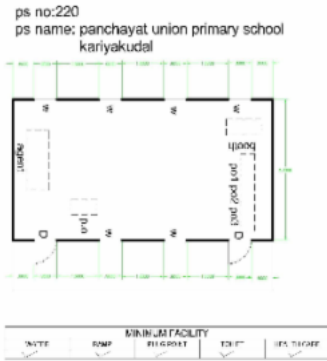

Google Map View

Polling Station Building Front View

Polling Station Front View

Cad View

Key MAP View

1 பெயர் : காமாட்சி - கணவர் பெயர்: தாண்டவன் - வீட்டு எண் : 1 வயது : 57 பாலினம் : பெண்	WDR1831999 Photo is available	2 பெயர் : சரவணன் - தந்தையின் பெயர்: பொன்னப்பரெட்டி - வீட்டு எண் : 1 வயது : 57 பாலினம் : ஆண்	WDR0357103 Photo is available	3 பெயர் : அன்பரசன் தந்தையின் பெயர்: பெருமாள் வீட்டு எண் : 1 வயது : 27 பாலினம் : ஆண்	WDR1107846 Photo is available
4 பெயர் : இந்துமதி கணவர் பெயர்: யுவராஜ் வீட்டு எண் : 01 வயது : 26 பாலினம் : பெண்	SVN1888163 Photo is available	5 பெயர் : இளங்கோ தந்தையின் பெயர்: குமார் வீட்டு எண் : 1 வயது : 19 பாலினம் : ஆண்	WDR2580686 Photo is available	6 பெயர் : பூவிழி - தந்தையின் பெயர்: கருணாகரன் - வீட்டு எண் : 1-1 வயது : 32 பாலினம் : பெண்	WDR0653378 Photo is available
7 பெயர் : சங்கவி - தந்தையின் பெயர்: கருணாகரன் - வீட்டு எண் : 1-1 வயது : 30 பாலினம் : பெண்	WDR0653386 Photo is available	8 பெயர் : மகேஸ்வரி கணவர் பெயர்: சோமசுந்தரம் வீட்டு எண் : 1/52 வயது : 47 பாலினம் : பெண்	WDR2550200 Photo is available	9 பெயர் : பாக்கியலட்சுமி - கணவர் பெயர்: முரளி - வீட்டு எண் : 2 வயது : 39 பாலினம் : பெண்	WDR0071423 Photo is available
10 பெயர் : அம்சா - கணவர் பெயர்: சுப்பிரமணி - வீட்டு எண் : 3 வயது : 71 பாலினம் : பெண்	WDR1832005 Photo is available	11 பெயர் : சங்கர் - தந்தையின் பெயர்: சுப்பிரமணி - வீட்டு எண் : 3 வயது : 49 பாலினம் : ஆண்	WDR1832013 Photo is available	12 பெயர் : சங்கர் - தந்தையின் பெயர்: குப்பன் - வீட்டு எண் : 3 வயது : 47 பாலினம் : ஆண்	MSS2247724 Photo is available
13 பெயர் : சாந்தி - கணவர் பெயர்: சங்கர் - வீட்டு எண் : 3 வயது : 46 பாலினம் : பெண்	MSS1709732 Photo is available	14 பெயர் : கம்சலா - கணவர் பெயர்: சங்கர் - வீட்டு எண் : 3 வயது : 42 பாலினம் : பெண்	MSS2247716 Photo is available	15 பெயர் : வினோத் - தந்தையின் பெயர்: சேகர் - வீட்டு எண் : 3 வயது : 35 பாலினம் : ஆண்	WDR0786889 Photo is available
16 பெயர் : அண்ணாமலை - தந்தையின் பெயர்: குப்பு - வீட்டு எண் : 4 வயது : 73 பாலினம் : ஆண்	WDR1832021 Photo is available	17 பெயர் : குமுதா - கணவர் பெயர்: சரவணன் - வீட்டு எண் : 4 வயது : 45 பாலினம் : பெண்	MSS1631720 Photo is available	18 பெயர் : சங்கீதா - கணவர் பெயர்: பாபு - வீட்டு எண் : 4 வயது : 31 பாலினம் : பெண்	WDR0882845 Photo is available
19 பெயர் : ரவி - தந்தையின் பெயர்: சுப்பிரமணி - வீட்டு எண் : 5 வயது : 54 பாலினம் : ஆண்	MSS1709765 Photo is available	20 பெயர் : கோட்டீஸ்வரி கணவர் பெயர்: ரவிகுமார் வீட்டு எண் : 5 வயது : 51 பாலினம் : பெண்	WDR1832039 Photo is available	21 பெயர் : பாபு - தந்தையின் பெயர்: குப்பன் - வீட்டு எண் : 05 வயது : 35 பாலினம் : ஆண்	WDR0357129 Photo is available
22 பெயர் : உஷா - கணவர் பெயர்: ஆறுமுகம் - வீட்டு எண் : 5 வயது : 34 பாலினம் : பெண்	WDR0599175 Photo is available	23 பெயர் : கௌசல்யா - கணவர் பெயர்: ராமன் - வீட்டு எண் : 5 வயது : 29 பாலினம் : பெண்	WDR0996850 Photo is available	24 பெயர் : சந்தோஷம் - தந்தையின் பெயர்: தம்பிதுரை - வீட்டு எண் : 6 வயது : 56 பாலினம் : ஆண்	WDR1832062 Photo is available
25 பெயர் : பத்மாவதி - கணவர் பெயர்: சந்தோசம் - வீட்டு எண் : 6 வயது : 46 பாலினம் : பெண்	MSS2247492 Photo is available	26 பெயர் : பழனி - தந்தையின் பெயர்: தம்பிதுரை - வீட்டு எண் : 6 வயது : 44 பாலினம் : ஆண்	MSS1631696 Photo is available	27 பெயர் : ஆண்டாளம்மாள் - கணவர் பெயர்: சடையாண்டி - வீட்டு எண் : 7 வயது : 81 பாலினம் : பெண்	WDR1832088 Photo is available
28 பெயர் : சுலோக்ஷணா - கணவர் பெயர்: பக்தவத்சலு - வீட்டு எண் : 7 வயது : 79 பாலினம் : பெண்	MSS1624428 Photo is available	29 பெயர் : கலங்கன் - தந்தையின் பெயர்: குள்ளப்பன் - வீட்டு எண் : 7 வயது : 76 பாலினம் : ஆண்	WDR1832096 Photo is available	30 பெயர் : இந்திரா - கணவர் பெயர்: கலங்கன் - வீட்டு எண் : 7 வயது : 67 பாலினம் : பெண்	WDR1832104 Photo is available