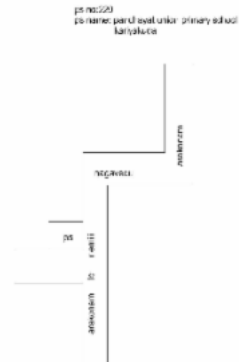

Google Map View

Polling Station Building Front View

Polling Station Front View

Cad View

Key MAP View

1 பெயர் : காமாட்சி - கணவர் பெயர்: தாண்டவன் - வீட்டு எண் : 1 வயது : 57 பாலினம் : பெண்	WDR1831999 Photo is available	2 பெயர் : சரவணன் - தந்தையின் பெயர்: பொன்னப்பரெட்டி - வீட்டு எண் : 1 வயது : 57 பாலினம் : ஆண்	WDR0357103 Photo is available	3 பெயர் : அன்பரசன் தந்தையின் பெயர்: பெருமாள் வீட்டு எண் : 1 வயது : 27 பாலினம் : ஆண்	WDR1107846 Photo is available
4 பெயர் : இந்துமதி கணவர் பெயர்: யுவராஜ் வீட்டு எண் : 01 வயது : 26 பாலினம் : பெண்	SVN1888163 Photo is available	5 பெயர் : இளங்கோ தந்தையின் பெயர்: குமார் வீட்டு எண் : 1 வயது : 19 பாலினம் : ஆண்	WDR2580686 Photo is available	6 பெயர் : பூவிழி - தந்தையின் பெயர்: கருணாகரன் - வீட்டு எண் : 1-1 வயது : 32 பாலினம் : பெண்	WDR0653378 Photo is available
7 பெயர் : சங்கவி - தந்தையின் பெயர்: கருணாகரன் - வீட்டு எண் : 1-1 வயது : 30 பாலினம் : பெண்	WDR0653386 Photo is available	8 பெயர் : மகேஸ்வரி கணவர் பெயர்: சோமசுந்தரம் வீட்டு எண் : 1/52 வயது : 47 பாலினம் : பெண்	WDR2550200 Photo is available	9 பெயர் : பாக்கியலட்சுமி - கணவர் பெயர்: முரளி - வீட்டு எண் : 2 வயது : 39 பாலினம் : பெண்	WDR0071423 Photo is available
10 பெயர் : அம்சா - கணவர் பெயர்: சுப்பிரமணி - வீட்டு எண் : 3 வயது : 71 பாலினம் : பெண்	WDR1832005 Photo is available	11 பெயர் : சங்கர் - தந்தையின் பெயர்: சுப்பிரமணி - வீட்டு எண் : 3 வயது : 49 பாலினம் : ஆண்	WDR1832013 Photo is available	12 பெயர் : சங்கர் - தந்தையின் பெயர்: குப்பன் - வீட்டு எண் : 3 வயது : 47 பாலினம் : ஆண்	MSS2247724 Photo is available
13 பெயர் : சாந்தி - கணவர் பெயர்: சங்கர் - வீட்டு எண் : 3 வயது : 46 பாலினம் : பெண்	MSS1709732 Photo is available	14 பெயர் : கம்சலா - கணவர் பெயர்: சங்கர் - வீட்டு எண் : 3 வயது : 42 பாலினம் : பெண்	MSS2247716 Photo is available	15 பெயர் : வினோத் - தந்தையின் பெயர்: சேகர் - வீட்டு எண் : 3 வயது : 35 பாலினம் : ஆண்	WDR0786889 Photo is available
16 பெயர் : அண்ணாமலை - தந்தையின் பெயர்: குப்பு - வீட்டு எண் : 4 வயது : 73 பாலினம் : ஆண்	WDR1832021 Photo is available	17 பெயர் : குமுதா - கணவர் பெயர்: சரவணன் - வீட்டு எண் : 4 வயது : 45 பாலினம் : பெண்	MSS1631720 Photo is available	18 பெயர் : சங்கீதா - கணவர் பெயர்: பாபு - வீட்டு எண் : 4 வயது : 31 பாலினம் : பெண்	WDR0882845 Photo is available
19 பெயர் : ரவி - தந்தையின் பெயர்: சுப்பிரமணி - வீட்டு எண் : 5 வயது : 54 பாலினம் : ஆண்	MSS1709765 Photo is available	20 பெயர் : கோட்டீஸ்வரி கணவர் பெயர்: ரவிகுமார் வீட்டு எண் : 5 வயது : 51 பாலினம் : பெண்	WDR1832039 Photo is available	21 பெயர் : பாபு - தந்தையின் பெயர்: குப்பன் - வீட்டு எண் : 05 வயது : 35 பாலினம் : ஆண்	WDR0357129 Photo is available
22 பெயர் : உஷா - கணவர் பெயர்: ஆறுமுகம் - வீட்டு எண் : 5 வயது : 34 பாலினம் : பெண்	WDR0599175 Photo is available	23 பெயர் : கௌசல்யா - கணவர் பெயர்: ராமன் - வீட்டு எண் : 5 வயது : 29 பாலினம் : பெண்	WDR0996850 Photo is available	24 பெயர் : சந்தோஷம் - தந்தையின் பெயர்: தம்பிதுரை - வீட்டு எண் : 6 வயது : 56 பாலினம் : ஆண்	WDR1832062 Photo is available
25 பெயர் : பத்மாவதி - கணவர் பெயர்: சந்தோசம் - வீட்டு எண் : 6 வயது : 46 பாலினம் : பெண்	MSS2247492 Photo is available	26 பெயர் : பழனி - தந்தையின் பெயர்: தம்பிதுரை - வீட்டு எண் : 6 வயது : 44 பாலினம் : ஆண்	MSS1631696 Photo is available	27 பெயர் : ஆண்டாளம்மாள் - கணவர் பெயர்: சடையாண்டி - வீட்டு எண் : 7 வயது : 81 பாலினம் : பெண்	WDR1832088 Photo is available
28 பெயர் : சுலோக்ஷணா - கணவர் பெயர்: பக்தவத்சலு - வீட்டு எண் : 7 வயது : 79 பாலினம் : பெண்	MSS1624428 Photo is available	29 பெயர் : கலங்கன் - தந்தையின் பெயர்: குள்ளப்பன் - வீட்டு எண் : 7 வயது : 76 பாலினம் : ஆண்	WDR1832096 Photo is available	30 பெயர் : இந்திரா - கணவர் பெயர்: கலங்கன் - வீட்டு எண் : 7 வயது : 67 பாலினம் : பெண்	WDR1832104 Photo is available