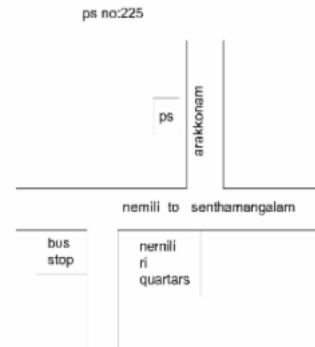

Nazri Naksha

Google Map View

Polling Station Building Front View

Polling Station Front View

Cad View

Key MAP View

1 பெயர் : சாக்ரடஸ் - தந்தையின் பெயர்: வேலு - வீட்டு எண் : 1 வயது : 67 பாலினம் : ஆண்	WDR1737360 Photo is available	2 பெயர் : சீதா - கணவர் பெயர்: சாக்ரடஸ் - வீட்டு எண் : 1 வயது : 59 பாலினம் : பெண்	WDR1737378 Photo is available	3 பெயர் : ஸ்டாலின் வே தந்தையின் பெயர்: வேலு வீட்டு எண் : 1 வயது : 55 பாலினம் : ஆண்	WDR2298008 Photo is available
4 பெயர் : சலமோன் - தந்தையின் பெயர்: வேலு - வீட்டு எண் : 1 வயது : 54 பாலினம் : ஆண்	MSS1631407 Photo is available	5 பெயர் : கலாநிதி - தந்தையின் பெயர்: வேலு - வீட்டு எண் : 1 வயது : 52 பாலினம் : ஆண்	MSS2251171 Photo is available	6 பெயர் : நிர்மலா - கணவர் பெயர்: பரமசிவம் - வீட்டு எண் : 1 வயது : 40 பாலினம் : பெண்	WDR0271221 Photo is available
7 பெயர் : பன்னீர்செல்வம் - தாயின் பெயர்: பூபாலன் - வீட்டு எண் : 1 வயது : 36 பாலினம் : ஆண்	WDR0324129 Photo is available	8 பெயர் : இளவரசி - கணவர் பெயர்: கோபி - வீட்டு எண் : 1 வயது : 35 பாலினம் : பெண்	WDR0271635 Photo is available	9 பெயர் : பெருமாள் - தந்தையின் பெயர்: கேசவன் - வீட்டு எண் : 1 வயது : 35 பாலினம் : ஆண்	WDR0324137 Photo is available
10 பெயர் : பூர்ணிமா - தந்தையின் பெயர்: மதியழகன் - வீட்டு எண் : 1 வயது : 35 பாலினம் : பெண்	WDR0324103 Photo is available	11 பெயர் : வெண்ணிலா - கணவர் பெயர்: மாதவன் - வீட்டு எண் : 1 வயது : 35 பாலினம் : பெண்	WDR0652180 Photo is available	12 பெயர் : இராணி - கணவர் பெயர்: பன்னீர் செல்வம் - வீட்டு எண் : 1 வயது : 34 பாலினம் : பெண்	WDR0733162 Photo is available
13 பெயர் : ரேனுகா - தந்தையின் பெயர்: சாக்ரடஸ் - வீட்டு எண் : 1 வயது : 33 பாலினம் : பெண்	WDR0600080 Photo is available	14 பெயர் : சக்திவேல் - தந்தையின் பெயர்: முத்துக்குமார் - வீட்டு எண் : 1 வயது : 29 பாலினம் : ஆண்	WDR0884619 Photo is available	S 15 பெயர் : ராகுல் தந்தையின் பெயர்: மணி எழிலன் வீட்டு எண் : 1 வயது : 25 பாலினம் : ஆண்	WDR111210 Photo is available
16 பெயர் : ராஜேஷ் தந்தையின் பெயர்: ராஜா வீட்டு எண் : 171 வயது : 31 பாலினம் : ஆண்	WDR1104488 Photo is available	17 பெயர் : கன்னியப்பன் - தந்தையின் பெயர்: காளி - வீட்டு எண் : 2 வயது : 71 பாலினம் : ஆண்	WDR1737386 Photo is available	18 பெயர் : சும்பதி - கணவர் பெயர்: கன்னியப்பன் - வீட்டு எண் : 2 வயது : 57 பாலினம் : பெண்	WDR1738855 Photo is available
19 பெயர் : அன்பழகி - கணவர் பெயர்: சுப்ரமணி - வீட்டு எண் : 3 வயது : 68 பாலினம் : பெண்	MSS1449198 Photo is available	20 பெயர் : தனசேகரன் - தந்தையின் பெயர்: பட்டாபிராமன் - வீட்டு எண் : 4 வயது : 63 பாலினம் : ஆண்	MSS1630979 Photo is available	21 பெயர் : தினேஷ்குமார் - தந்தையின் பெயர்: ராஜேந்திரன் - வீட்டு எண் : 4A வயது : 28 பாலினம் : ஆண்	WDR0884601 Photo is available
22 பெயர் : விஜயா - கணவர் பெயர்: தனஞ்செழியன் - வீட்டு எண் : 5 வயது : 59 பாலினம் : பெண்	WDR1738871 Photo is available	23 பெயர் : ரஜினாகுமாரி - கணவர் பெயர்: தனஞ்செழியன் - வீட்டு எண் : 5 வயது : 46 பாலினம் : பெண்	MSS1631183 Photo is available	24 பெயர் : தியாகராஜன் - தந்தையின் பெயர்: ஆனந்தன் - வீட்டு எண் : 6 வயது : 44 பாலினம் : ஆண்	MSS1624337 Photo is available
25 பெயர் : கண்ணன் - தந்தையின் பெயர்: முனுசாமி - வீட்டு எண் : 7 வயது : 86 பாலினம் : ஆண்	WDR1738897 Photo is available	26 பெயர் : விஸ்வநாதன் - தந்தையின் பெயர்: கண்ணன் - வீட்டு எண் : 7 வயது : 40 பாலினம் : ஆண்	WDR0651869 Photo is available	27 பெயர் : ராஜன் தந்தையின் பெயர்: ஆனந்தன் வீட்டு எண் : 7 வயது : 38 பாலினம் : ஆண்	WDR0135103 Photo is available
28 பெயர் : துரை - தந்தையின் பெயர்: முனுசாமி - வீட்டு எண் : 8 வயது : 66 பாலினம் : ஆண்	WDR1738913 Photo is available	29 பெயர் : லோகு - கணவர் பெயர்: துரை - வீட்டு எண் : 8 வயது : 61 பாலினம் : பெண்	WDR1738921 Photo is available	30 பெயர் : ரஞ்சிதா - கணவர் பெயர்: ராமராஜ் - வீட்டு எண் : 8 வயது : 34 பாலினம் : பெண்	WDR0652339 Photo is available