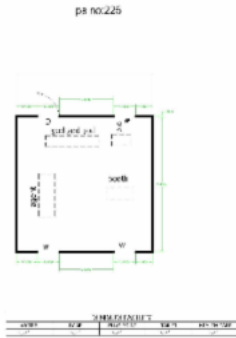

Nazri Naksha

Google Map View

Polling Station Building Front View

Polling Station Front View

Cad View

Key MAP View

1 பெயர் : சாக்ரடஸ் - தந்தையின் பெயர்: வேலு - வீட்டு எண் : 1 வயது : 67 பாலினம் : ஆண்	WDR1737360 Photo is available	2 பெயர் : சீதா - கணவர் பெயர்: சாக்ரடஸ் - வீட்டு எண் : 1 வயது : 59 பாலினம் : பெண்	WDR1737378 Photo is available	3 பெயர் : ஸ்டாலின் வே தந்தையின் பெயர்: வேலு வீட்டு எண் : 1 வயது : 55 பாலினம் : ஆண்	WDR2298008 Photo is available
4 பெயர் : சலமோன் - தந்தையின் பெயர்: வேலு - வீட்டு எண் : 1 வயது : 54 பாலினம் : ஆண்	MSS1631407 Photo is available	5 பெயர் : கலாநிதி - தந்தையின் பெயர்: வேலு - வீட்டு எண் : 1 வயது : 52 பாலினம் : ஆண்	MSS2251171 Photo is available	6 பெயர் : நிர்மலா - கணவர் பெயர்: பரமசிவம் - வீட்டு எண் : 1 வயது : 40 பாலினம் : பெண்	WDR0271221 Photo is available
7 பெயர் : பன்னீர்செல்வம் - தாயின் பெயர்: பூபாலன் - வீட்டு எண் : 1 வயது : 36 பாலினம் : ஆண்	WDR0324129 Photo is available	8 பெயர் : இளவரசி - கணவர் பெயர்: கோபி - வீட்டு எண் : 1 வயது : 35 பாலினம் : பெண்	WDR0271635 Photo is available	9 பெயர் : பெருமாள் - தந்தையின் பெயர்: கேசவன் - வீட்டு எண் : 1 வயது : 35 பாலினம் : ஆண்	WDR0324137 Photo is available
10 பெயர் : பூர்ணிமா - தந்தையின் பெயர்: மதியழகன் - வீட்டு எண் : 1 வயது : 35 பாலினம் : பெண்	WDR0324103 Photo is available	11 பெயர் : வெண்ணிலா - கணவர் பெயர்: மாதவன் - வீட்டு எண் : 1 வயது : 35 பாலினம் : பெண்	WDR0652180 Photo is available	12 பெயர் : இராணி - கணவர் பெயர்: பன்னீர் செல்வம் - வீட்டு எண் : 1 வயது : 34 பாலினம் : பெண்	WDR0733162 Photo is available
13 பெயர் : ரேனுகா - தந்தையின் பெயர்: சாக்ரடஸ் - வீட்டு எண் : 1 வயது : 33 பாலினம் : பெண்	WDR0600080 Photo is available	14 பெயர் : சக்திவேல் - தந்தையின் பெயர்: முத்துக்குமார் - வீட்டு எண் : 1 வயது : 29 பாலினம் : ஆண்	WDR0884619 Photo is available	S 15 பெயர் : ராகுல் தந்தையின் பெயர்: மணி எழிலன் வீட்டு எண் : 1 வயது : 25 பாலினம் : ஆண்	WDR111210 Photo is available
16 பெயர் : ராஜேஷ் தந்தையின் பெயர்: ராஜா வீட்டு எண் : 171 வயது : 31 பாலினம் : ஆண்	WDR1104488 Photo is available	17 பெயர் : கன்னியப்பன் - தந்தையின் பெயர்: காளி - வீட்டு எண் : 2 வயது : 71 பாலினம் : ஆண்	WDR1737386 Photo is available	18 பெயர் : சும்பதி - கணவர் பெயர்: கன்னியப்பன் - வீட்டு எண் : 2 வயது : 57 பாலினம் : பெண்	WDR1738855 Photo is available
19 பெயர் : அன்பழகி - கணவர் பெயர்: சுப்ரமணி - வீட்டு எண் : 3 வயது : 68 பாலினம் : பெண்	MSS1449198 Photo is available	20 பெயர் : தனசேகரன் - தந்தையின் பெயர்: பட்டாபிராமன் - வீட்டு எண் : 4 வயது : 63 பாலினம் : ஆண்	MSS1630979 Photo is available	21 பெயர் : தினேஷ்குமார் - தந்தையின் பெயர்: ராஜேந்திரன் - வீட்டு எண் : 4A வயது : 28 பாலினம் : ஆண்	WDR0884601 Photo is available
22 பெயர் : விஜயா - கணவர் பெயர்: தனஞ்செழியன் - வீட்டு எண் : 5 வயது : 59 பாலினம் : பெண்	WDR1738871 Photo is available	23 பெயர் : ரஜினாகுமாரி - கணவர் பெயர்: தனஞ்செழியன் - வீட்டு எண் : 5 வயது : 46 பாலினம் : பெண்	MSS1631183 Photo is available	24 பெயர் : தியாகராஜன் - தந்தையின் பெயர்: ஆனந்தன் - வீட்டு எண் : 6 வயது : 44 பாலினம் : ஆண்	MSS1624337 Photo is available
25 பெயர் : கண்ணன் - தந்தையின் பெயர்: முனுசாமி - வீட்டு எண் : 7 வயது : 86 பாலினம் : ஆண்	WDR1738897 Photo is available	26 பெயர் : விஸ்வநாதன் - தந்தையின் பெயர்: கண்ணன் - வீட்டு எண் : 7 வயது : 40 பாலினம் : ஆண்	WDR0651869 Photo is available	27 பெயர் : ராஜன் தந்தையின் பெயர்: ஆனந்தன் வீட்டு எண் : 7 வயது : 38 பாலினம் : ஆண்	WDR0135103 Photo is available
28 பெயர் : துரை - தந்தையின் பெயர்: முனுசாமி - வீட்டு எண் : 8 வயது : 66 பாலினம் : ஆண்	WDR1738913 Photo is available	29 பெயர் : லோகு - கணவர் பெயர்: துரை - வீட்டு எண் : 8 வயது : 61 பாலினம் : பெண்	WDR1738921 Photo is available	30 பெயர் : ரஞ்சிதா - கணவர் பெயர்: ராமராஜ் - வீட்டு எண் : 8 வயது : 34 பாலினம் : பெண்	WDR0652339 Photo is available