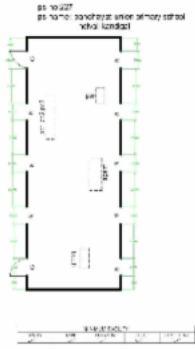

Google Map View

Polling Station Building Front View

Polling Station Front View

Cad View

Key MAP View

சட்டமன்றத் தொகுதியின் எண் மற்றும் பெயர் : 39-சோளிங்கர்
பிரிவு எண் மற்றும் பெயர் 1-நெல்வாய் (வ.கி) மற்றும் (ஊ), வார்டு 3 புது தெரு