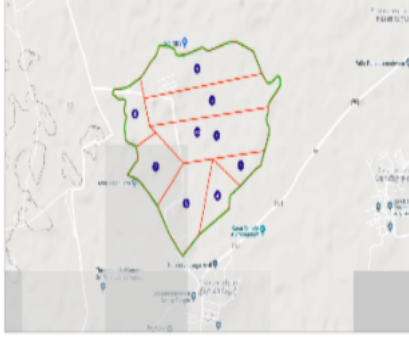

Nazri Naksha