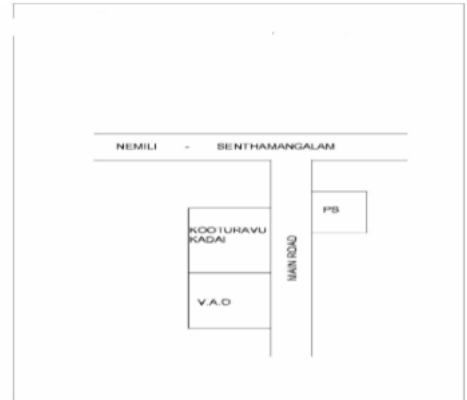

Key MAP View