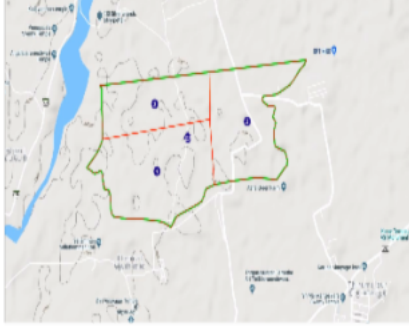

2. பாகத்தின் விவரங்கள் மற்றும் வாக்குச்சாவடிக்கான பரப்பளவு

இந்த பாகத்தில், பாகத்தின் கீழ் வரும் பிரிவின் எண் மற்றும் பெயர்															
1-அசநெல்லிகுப்பம் (வ.கி) மற்றும் (ஊ), வார்டு 4 திரவ்பதியம்மன் கோயில் தெரு 2-அசநெல்லிகுப்பம் (வ.கி) மற்றும் (ஊ), வார்டு 1 காமராசர் தெரு 3-அசநெல்லிகுப்பம் (வ.கி) மற்றும் (ஊ), வார்டு 9 காட்டுகண்டிகை	<table style="width: 100%; border-collapse: collapse;"> <tr> <td style="width: 60%;">முக்கிய நகரம்/கிராமம் வார்டு</td> <td style="width: 40%;">: அசநெல்லிகுப்பம்</td> </tr> <tr> <td>அஞ்சல் அலுவலகம்</td> <td>: நெமிலி</td> </tr> <tr> <td>காவல் நிலையம்</td> <td>: நெமிலி</td> </tr> <tr> <td>பஞ்சாயத்து வட்டம்</td> <td>: அசனல்லிகுப்பம்</td> </tr> <tr> <td>கோட்டம்</td> <td>: நெமிலி</td> </tr> <tr> <td>மாவட்டம்</td> <td>: அரக்கோணம்</td> </tr> <tr> <td>அஞ்சல் குறியீட்டு எண்</td> <td>: இராணிப்பேட்டை : 631051</td> </tr> </table>	முக்கிய நகரம்/கிராமம் வார்டு	: அசநெல்லிகுப்பம்	அஞ்சல் அலுவலகம்	: நெமிலி	காவல் நிலையம்	: நெமிலி	பஞ்சாயத்து வட்டம்	: அசனல்லிகுப்பம்	கோட்டம்	: நெமிலி	மாவட்டம்	: அரக்கோணம்	அஞ்சல் குறியீட்டு எண்	: இராணிப்பேட்டை : 631051
முக்கிய நகரம்/கிராமம் வார்டு	: அசநெல்லிகுப்பம்														
அஞ்சல் அலுவலகம்	: நெமிலி														
காவல் நிலையம்	: நெமிலி														
பஞ்சாயத்து வட்டம்	: அசனல்லிகுப்பம்														
கோட்டம்	: நெமிலி														
மாவட்டம்	: அரக்கோணம்														
அஞ்சல் குறியீட்டு எண்	: இராணிப்பேட்டை : 631051														

3. வாக்குச் சாவடியின் விவரங்கள்

வாக்குச் சாவடியின் எண் மற்றும் பெயர் : 265 - ஊராட்சி ஒன்றிய நடுநிலைப்பள்ளி , மத்தியகட்டிடம்,அசநெல்லிகுப்பம்-631051 வாக்குச் சாவடியின் முகவரி : ஊராட்சி ஒன்றிய நடுநிலைப்பள்ளி , மத்தியகட்டிடம்,அசநெல்லிகுப்பம்-631051	வாக்குச் சாவடியின் வகைப்பாடு (ஆண்/பெண்/பொது)	பொது
	துணை வாக்குச் சாவடிகளின் எண்ணிக்கை :	0

4. வாக்காளர்களின் எண்ணிக்கை

தொடங்கும் வரிசை எண்	முடியும் வரிசை எண்.	நிகர வாக்காளர்களின் எண்ணிக்கை			
		ஆண்	பெண்	மூன்றாம் பாலினம்	மொத்தம்
1	888	437	444	0	881

கையொப்பம்

Nazri Naksha

Google Map View

Polling Station Building Front View