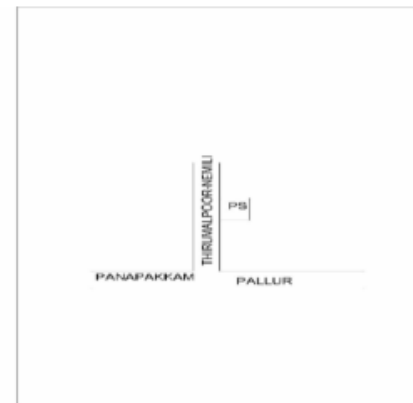

Key MAP View